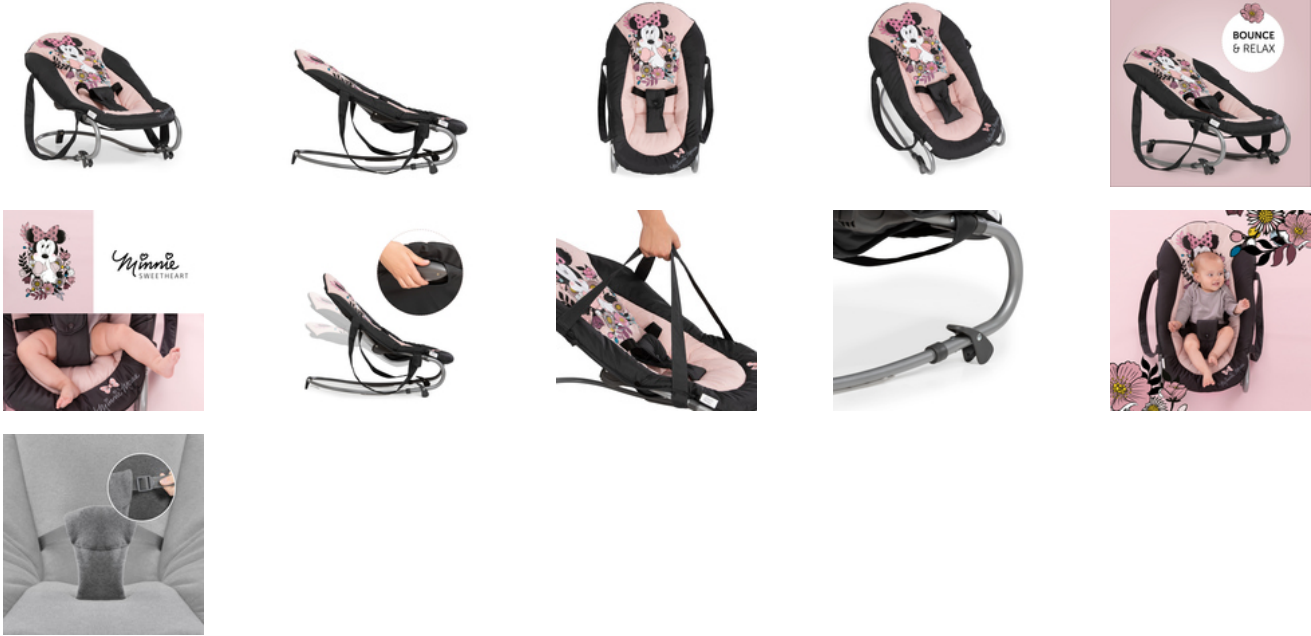

ROCKY

Product Images