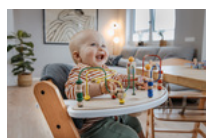

PLATEAUX ET TABLES POUR TOUS LES REPAS

JOUER ET APPRENDRE AVEC LE PLAY TRAY

AMUSEMENT ET APPRENTISSAGE

Avec le plateau de jeu Play Tray à clipser, vous pouvez utiliser votre chaise haute de manière encore plus flexible car votre enfant peut s'occuper de manière optimale avec les accessoires de jeu pouvant être assemblés individuellement.

PLATEAUX ET TABLES POUR TOUS LES REPAS

ACCESSOIRES HAUT DE GAMME

HAUTEUR PRATIQUE POUR PRESQUE TOUTES LES TABLES

JOUER ET APPRENDRE AVEC LE PLAY TRAY

Lifestyle Images

Alpha+ - La chaise haute en bois qui grandit toute sa**vie Compagnon à vie en bois durable**

Grâce à la plaque d'assise et de pied réglable, la chaise haute d'escalier s'adapte à la taille de votre enfant et permet une position assise confortable à tout âge. La chaise haute s'adapte également avec des branches sous presque toutes les tables et est un compagnon fiable avec une charge maximale de 90 kg - toute une vie.