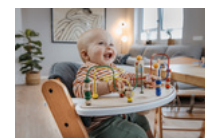

PLATEAUX ET TABLES POUR TOUS LES REPAS

JOUER ET APPRENDRE AVEC LE PLAY TRAY

AMUSEMENT ET APPRENTISSAGE

Avec le plateau de jeu Play Tray à clipser, vous pouvez utiliser votre chaise haute de manière encore plus flexible car votre enfant peut s'occuper de manière optimale avec les accessoires de jeu pouvant être assemblés individuellement.

MODULES NOUVEAU-NÉ PRATIQUES

PLATEAUX ET TABLES POUR TOUS LES REPAS

ACCESSOIRES HAUT DE GAMME

HAUTEUR PRATIQUE POUR PRESQUE TOUTES LES TABLES

JOUER ET APPRENDRE AVEC LE PLAY TRAY

Lifestyle Images

Alpha+ - La chaise haute en bois qui grandit toute sa**vie Compagnon à vie en bois durable**

Grâce à la plaque d'assise et de pied réglable, la chaise haute d'escalier s'adapte à la taille de votre enfant et permet une position assise confortable à tout âge. La chaise haute s'adapte également avec des branches sous presque toutes les tables et est un compagnon fiable avec une charge maximale de 90 kg - toute une vie.