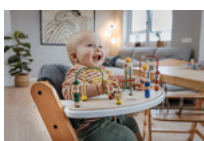

Lifestyle Images