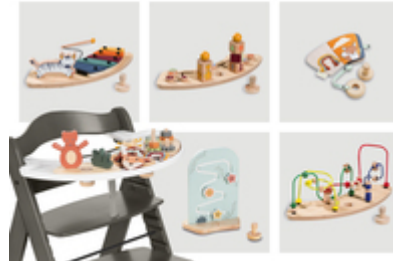

AMUSEMENT ET APPRENTISSAGE

Avec le plateau de jeu Play Tray à clipser, vous pouvez utiliser votre chaise haute de manière encore plus flexible car votre enfant peut s'occuper de manière optimale avec les accessoires de jeu pouvant être assemblés individuellement.

LE PLAISIR DE JOUER ET D'APPRENDRE AVEC LE PLATEAU DE JEU