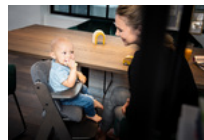

Alpha+ - La chaise haute en bois qui grandit avec l'enfant

Compagnon en bois durable au design élégant

L'Alpha+ est fabriqué en bois provenant de forêts certifiées FSC® qui accordent une grande importance à une exploitation durable et écologique afin de protéger les plantes et les animaux. La sangle d'entrejambe en similicuir et les éléments métalliques complètent le design élégant. Grâce à l'assise et au repose-pieds réglables, l'Alpha+ s'adapte à la taille de votre enfant, lui offrant une position confortable à tout âge. Avec une charge maximale de 90 kg, la chaise haute est votre compagnon fiable au long de la vie.