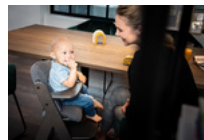

## Lifestyle Images

Alpha+ - La chaise haute en bois qui grandit avec l'enfant

Compagnon en bois durable au design élégant

L'Alpha+ est fabriqué en bois provenant de forêts certifiées FSC® qui accordent une grande importance à une exploitation durable et écologique afin de protéger les plantes et les animaux. La sangle d'entrejambe en similicuir et les éléments métalliques complètent le design élégant. Grâce à l'assise et au repose-pieds réglables, l'Alpha+ s'adapte à la taille de votre enfant, lui offrant une position confortable à tout âge. Avec une charge maximale de 90 kg, la chaise haute est votre compagnon fiable au long de la vie.