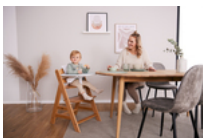

MODULES NOUVEAU-NÉ
PRATIQUES

PLATEAUX ET TABLES
POUR TOUS LES REPAS

ACCESSOIRES
HAUT DE GAMME

HAUTEUR PRATIQUE
POUR PRESQUE TOUTES LES TABLES

JOUER ET APPRENDRE
AVEC LE PLAY TRAY

Lifestyle Images

Alpha+ - La chaise haute en bois qui grandit toute sa**vie Compagnon à vie en bois durable**

Grâce à la plaque d'assise et de pied réglable, la chaise haute d'escalier s'adapte à la taille de votre enfant et permet une position assise confortable à tout âge. La chaise haute s'adapte également avec des branches sous presque toutes les tables et est un compagnon fiable avec une charge maximale de 90 kg - toute une vie.