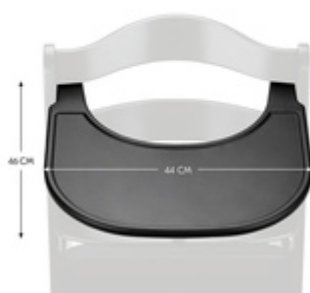

PLATEAU SPACIEUX
POUR ASSIETTES, TASSES ET AUTRES