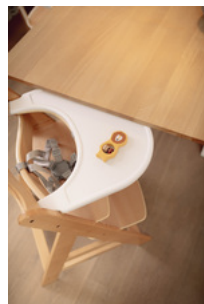

Product Images

ASSISE SÛRE
COMPATIBLE AVEC
LE HARNAIS DE L'ALPHA+

PLATEAU SPACIEUX
POUR ASSIETTES, TASSES ET AUTRES

UTILISATION INDÉPENDANTE
SELON VOS BESOINS INDIVIDUELS

PROTECTION CONTRE LES DÉBOURDEMENTS
GRÂCE AU BORD SURELEVÉ

COMPATIBLE AVEC
D'AUTRES ACCESSOIRES

Lifestyle Images

Alpha Click Tray - Tablette pratique et durable pour la chaise Alpha+

Tablette à un clic certifié GRS

La tablette est fabriquée en matériaux recyclés certifiés selon le Global Recycled Standard (GRS), garantissant des règles de production claires sur le plan social, écologique et chimique. La tablette s'installe avec un clic sur la barre de maintien de l'Alpha+ et convient aux enfants qui savent s'asseoir seuls. La surface lisse peut être nettoyée rapidement.

Compatible avec les accessoires de l'Alpha+

En utilisant l'Alpha+ avec la tablette, la sangle d'entrejambe et le harnais 5 points loin de la table, votre enfant est bien protégé ne se pouvant pas repousser de la table. La tablette est également compatible avec les réducteurs et les coussins d'assise hauck.