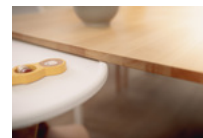

Lifestyle Images