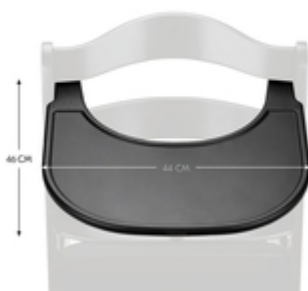

ASSISE SÛRE AVEC TABLETTE ET HARNAIS DE LA CHAISE

En utilisant l'Alpha+ ainsi bien avec la tablette que la sangle d'entrejambe et le harnais 5 points loin de la table, votre enfant est bien protégé ne se pouvant pas repousser de la table.

ASSISE SÛRE
COMPATIBLE AVEC
LE HARNAIS DE L'ALPHA+

PLATEAU SPACIEUX
POUR ASSIETTES, TASSES ET AUTRES

BEAUCOUP D'ESPACE POUR MANGER ET JOUER

La tablette offre de place pour les assiettes, les gobelets ou les petits jouets, permettant à votre enfant de manger et jouer confortablement pendant que vous faites les petits travaux ménagers.