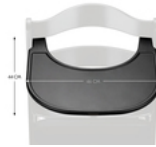

PLATEAU SPACIEUX
POUR ASSIETTES, TASSES ET AUTRES