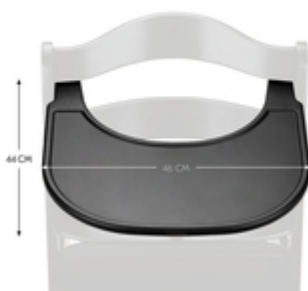

## PLUS D'AUTONOMIE POUR VOTRE ENFANT

La tablette se monte sur la barre de maintien de la chaise haute Alpha+, donnant la stabilité nécessaire et permettant à votre enfant d'avoir son propre place individuel de 6 à 36 mois.

## ASSISE SÛRE AVEC TABLETTE ET HARNAIS DE LA CHAISE

En utilisant l'Alpha+ ainsi bien avec la tablette que la sangle d'entrejambe et le harnais 5 points loin de la table, votre enfant est bien protégé ne se pouvant pas repousser de la table.