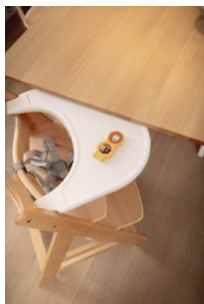

Lifestyle Images