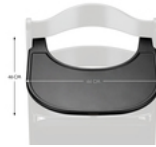

PLATEAU SPACIEUX
POUR ASSIETTES, TASSES ET AUTRES