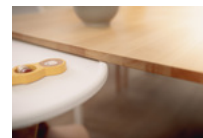

Product Images

ASSISE SÛRE
COMPATIBLE AVEC
LE HARNAIS DE L'ALPHA+

PLATEAU SPACIEUX
POUR ASSIETTES, TASSES ET AUTRES

UTILISATION INDÉPENDANTE
SELON VOS BESOINS INDIVIDUELS

PROTECTION CONTRE LES DÉBOURDEMENTS
GRÂCE AU BORD SURELEVÉ

COMPATIBLE AVEC
D'AUTRES ACCESSOIRES

Lifestyle Images

Alpha Click Tray - Tablette pratique et durable pour la chaise Alpha+

Tablette à un clic certifié GRS

La tablette est fabriquée en matériaux recyclés certifiés selon le Global Recycled Standard (GRS), garantissant des règles de production claires sur le plan social, écologique et chimique. La tablette s'installe avec un clic sur la barre de maintien de l'Alpha+ et convient aux enfants qui savent s'asseoir seuls. La surface lisse peut être nettoyée rapidement.