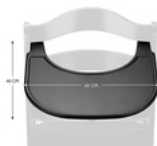

PLATEAU SPACIEUX
POUR ASSIETTES, TASSES ET AUTRES