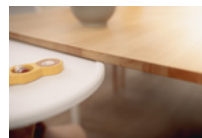

Lifestyle Images