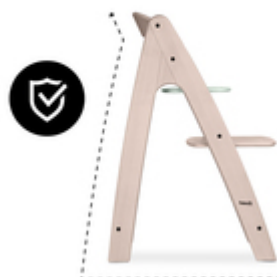

CHAISE HAUTE EN BOIS STABLE
POUR ENFANTS

CHAISE HAUTE ROBUSTE POUR ENFANTS

Les repas en famille sont possibles avec les plus petits. Avec son arceau frontal de 70 cm, la chaise pour enfant Arketa s'adapte sous les tables à manger. Ainsi, votre bébé est toujours à vos côtés.

TOUT EST À LA BONNE HAUTEUR, EN PERMANENCE

Avec 13 niveaux pour la position assise et le repose-pied, l'Arketa s'adapte à votre enfant à mesure qu'il grandit. Du tout-petit à l'enfant jusqu'à 130 kg, la position assise est confortable.

13 NIVEAUX POUR LE SIÈGE ET LE REPOSE-PIEDS

ÉVOLUTIVE
ET ERGONOMIQUE

DURABLE
CERTIFIÉE FSC®

BOIS DE HÊTRE DURABLE ET CERTIFIÉ FSC®

La durabilité compte pour vous ? Pour nous aussi. L'Arketa est en bois de hêtre de haute qualité, certifié FSC® pour une exploitation écologique des forêts et la protection des animaux et des plantes.

DESIGN ANTIBASCULEMENT

RIEN NE PEUT LA FAIRE BASCULER

L'Arketa est conçue pour ne pas basculer. Même si votre enfant s'écarte de la table, la chaise glisse en arrière sur ses patins de sol et reste stable.