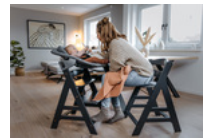

CHÂSSIS INCLUS
 FONCTION BALANCELLE

EN MODE REPOS OU BALANCELLE
 GRÂCE AU CHÂSSIS VERROUILLABLE

Lifestyle Images

À votre hauteur dès la naissance

Repas ou pause-café : avec l'Alpha Bouncer Premium, votre bébé partage les moments à table. Ce transat se combine parfaitement avec les chaises hautes Alpha+ et Beta+.

Votre bébé gigote beaucoup ? Aucun problème. Le harnais 5 points se règle facilement et accompagne la croissance. Ainsi, les bébés actifs sont toujours en sécurité.

La tête est une zone très sensible. Le rembourrage supplémentaire garantit confort et stabilité. Il s'enlève quand votre enfant grandit.