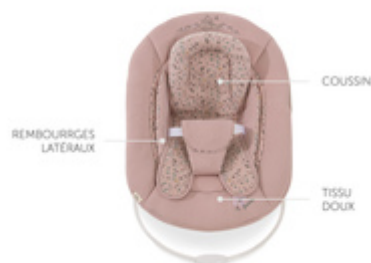

RÉDUCTEUR DE SIÈGE ET REMBOURRAGE DOUX

L'Alpha Bouncer offre une position ergonomique, sûre et confortable grâce à l'oreiller amovible, aux parties latérales rembourrées ainsi qu'aux matériaux doux.

POSITION CONFORTABLE SÛRE & ERGONOMIQUE