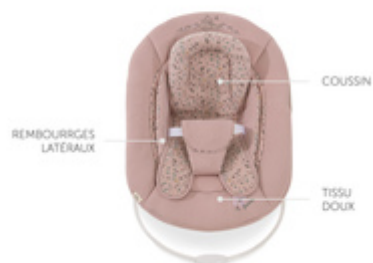

RÉDUCTEUR DE SIÈGE ET REMBOURRAGE DOUX

L'Alpha Bouncer offre une position ergonomique, sûre et confortable grâce à l'oreiller amovible, aux parties latérales rembourrées ainsi qu'aux matériaux doux.

POSITION CONFORTABLE SÛRE & ERGONOMIQUE