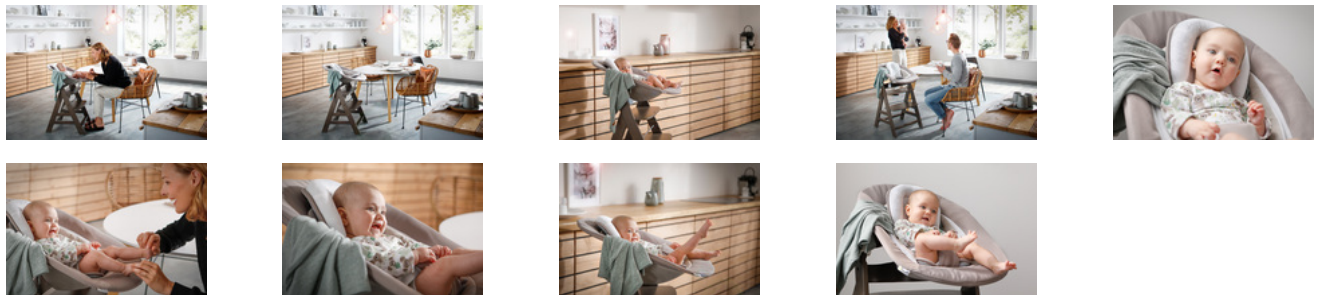

ROOT 1

ALPHA BOUNCER DELUXE

TRANSAT 2EN1 POUR CHAISE HAUTE ALPHA+ ET BETA+

Product Images

Lifestyle Images

Alpha Bouncer Deluxe - l'idéal kit nouveau-né. En combinant ce douillet transat nouveau né aux chaises hautes en bois de hauck Alpha+ et Beta+, vous pouvez les utiliser dès la naissance. Bébé se sentira assurément à l'aise en participant aux repas au niveau des yeux. Le dossier de la balancelle se règle d'une seule main et l'arc jeux, ainsi que la base de transat offre de l'animation.

Le transat bébé se fixe directement sur la chaise haute évolutive de hauck. Grâce à sa forme ergonomique, au rembourrage doux et au réducteur de siège, bébé sera toujours confortable. Le dossier se règle en multiples positions pour offrir la meilleure position dans toutes les situations du quotidien. Le harnais 3 points permet une meilleure sécurité, pas importe si bébé mange ou joue. En outre, votre dos vous en remerciera la position élevée du transat sur la chaise.

La balancelle s'installe très facilement sur sa base. Ici, bébé pourra jouer avec les mignonnes peluches tout en favorisant le développement des capacités motrices. Le mouvement naturel de la balancelle calmeront le tout petit et le berceront dans le pays des rêves.

Particularités Revêtement amovible
Support de tête amovible
Arche de jeu avec jouets en peluche
Dossier réglable d'une main

Information d'âge 0 - 9 mois

Harnais de sécurité Harnais 3 points

Poids autorisé 9 kg