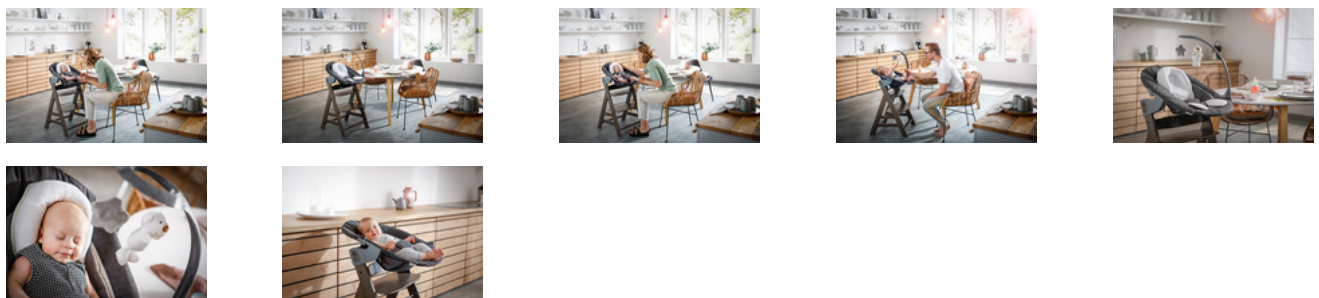

## Lifestyle Images

Alpha Bouncer Deluxe - l'idéal kit nouveau-né. En combinant ce douillet transat nouveau né aux chaises hautes en bois de hauck Alpha+ et Beta+, vous pouvez les utiliser dès la naissance. Bébé se sentira assurément à l'aise en participant aux repas au niveau des yeux. Le dossier de la balancelle se règle d'une seule main et l'arc jeux, ainsi que la base de transat offre de l'animation.

Le transat bébé se fixe directement sur la chaise haute évolutive de hauck. Grâce à sa forme ergonomique, au rembourrage doux et au réducteur de siège, bébé sera toujours confortable. Le dossier se règle en multiples positions pour offrir la meilleure position dans toutes les situations du quotidien. Le harnais 3 points permet une meilleure sécurité, pas importe si bébé mange ou joue. En outre, votre dos vous en remerciera la position élevée du transat sur la chaise.

La balancelle s'installe très facilement sur sa base. Ici, bébé pourra jouer avec les mignonnes peluches tout en favorisant le développement des capacités motrices. Le mouvement naturel de la balancelle calmeront le tout petit et le berceront dans le pays des rêves.