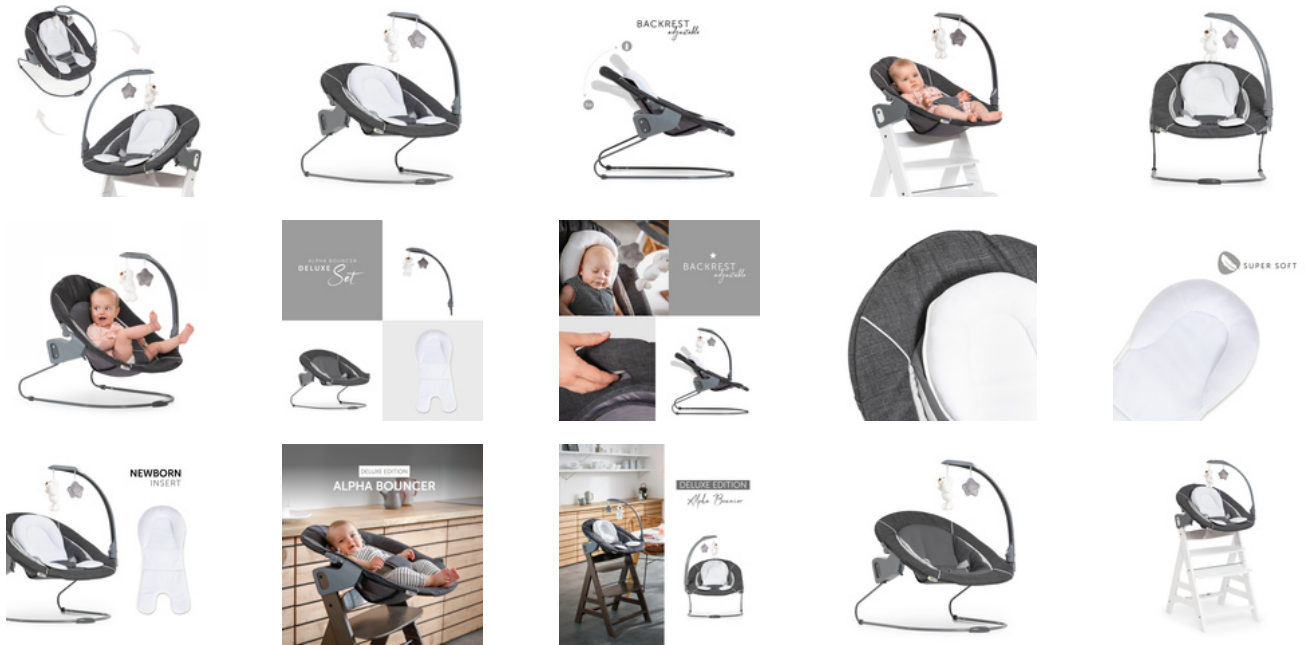

ALPHA BOUNCER DELUXE  
TRANSAT 2EN1 POUR CHAISE HAUTE ALPHA+ ET BETA+

ROOT 1

## Lifestyle Images

Alpha Bouncer Deluxe - l'idéal kit nouveau-né. En combinant ce douillet transat nouveau né aux chaises hautes en bois de hauck Alpha+ et Beta+, vous pouvez les utiliser dès la naissance. Bébé se sentira assurément à l'aise en participant aux repas au niveau des yeux. Le dossier de la balancelle se règle d'une seule main et l'arc jeux, ainsi que la base de transat offre de l'animation.

Le transat bébé se fixe directement sur la chaise haute évolutive de hauck. Grâce à sa forme ergonomique, au rembourrage doux et au réducteur de siège, bébé sera toujours confortable. Le dossier se règle en multiples positions pour offrir la meilleure position dans toutes les situations du quotidien. Le harnais 3 points permet une meilleure sécurité, pas importe si bébé mange ou joue. En outre, votre dos vous en remerciera la position élevée du transat sur la chaise.

La balancelle s'installe très facilement sur sa base. Ici, bébé pourra jouer avec les mignonnes peluches tout en favorisant le développement des capacités motrices. Le mouvement naturel de la balancelle calmeront le tout petit et le berceront dans le pays des rêves.