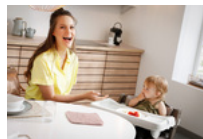

### PLATEAU ÉVOLUTIF

Le plateau repas peut être réglé en 3 profondeur et donc être ajusté selon le poids de votre enfant. Il est doté d'un bord élevé et la tablette en plastique est amovible et nettoyable. Comme ça, vous pouvez utiliser votre chaise-haute avec ou sans le plateau.

### TABLETTE AMOVIBLE

Quand la sur-tablette est sale vous pouvez l'enlever sans devoir enlever l'ensemble. C'est très pratique !

ALPHA TRAY  
PLATEAU REPAS POUR CHAISE ALPHA+ ET BETA+

Product Images

Lifestyle Images

Avec ce kit de table très pratique vous pourrez compléter votre chaise haute en bois Alpha+ ou Beta+. Ainsi, votre enfant sera très heureux de manger sur sa propre table.

La table évolutive est constituée de trois éléments : le réducteur d'assise qui empêche votre enfant de glisser, la table qui est réglable en 3 profondeurs et la sur-tablette amovible pour le nettoyer.

Sur l'Alpha Tray votre petit trésor pourra apprendre l'art de manger de façon relaxée. Même s'il fait beaucoup de dégâts lorsque votre bébé mange seul, le rebord élevé et l'approfondissement pour le biberon évite que les aliments tombent par terre. Ainsi bien la table que la sur-tablette peut être enlevée individuellement.