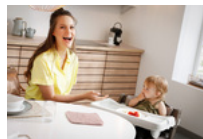

PLATEAU ÉVOLUTIF

Le plateau repas peut être réglé en 3 profondeur et donc être ajusté selon le poids de votre enfant. Il est doté d'un bord élevé et la tablette en plastique est amovible et nettoyable. Comme ça, vous pouvez utiliser votre chaise-haute avec ou sans le plateau.

ALPHA TRAY

TABLETTE AMOVIBLE

Quand la sur-tablette est sale vous pouvez l'enlever sans devoir enlever l'ensemble. C'est très pratique !

ALPHA TRAY
PLATEAU REPAS POUR CHAISE ALPHA+ ET BETA+

Product Images

Lifestyle Images

Avec ce kit de table très pratique vous pourrez compléter votre chaise haute en bois Alpha+ ou Beta+. Ainsi, votre enfant sera très heureux de manger sur sa propre table.

La table évolutive est constituée de trois éléments : le réducteur d'assise qui empêche votre enfant de glisser, la table qui est réglable en 3 profondeurs et la sur-tablette amovible pour le nettoyer.

Sur l'Alpha Tray votre petit trésor pourra apprendre l'art de manger de façon relaxée. Même s'il fait beaucoup de dégâts lorsque votre bébé mange seul, le rebord élevé et l'approfondissement pour le biberon évite que les aliments tombent par terre. Ainsi bien la table que la sur-tablette peut être enlevée individuellement.