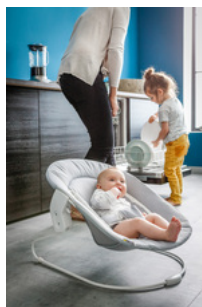

Lifestyle Images