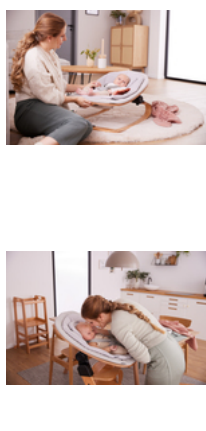

COMPATIBLE AVEC LA CHAISE HAUTE ARKETA
GRÂCE À L'ADAPTATEUR

ADAPTATEUR DISPONIBLE SÉPARÉMENT

PEU ENCOMBRANT
EN DÉPLACEMENT

FACILE À DÉMONTER POUR VOS
DÉPLACEMENTS

Vous voulez emporter le transat ? C'est facile. En abaissant le haut, vous pouvez le ranger en gagnant de la place. Idéal pour vos déplacements. Que ce soit en déplacement ou en visite chez les grands-parents.

HIGHCHAIR BOUNCER ECO

TRANSAT EN BOIS DURABLE 3-EN-1, À UTILISER DÈS LA NAISSANCE

Product Images

Lifestyle Images

Transat en bois durable 3-en-1, à utiliser dès la naissance

Vous souhaitez que votre bébé soit en permanence avec vous ? Grâce à l'adaptateur fourni, vous pouvez également fixer le transat en bois durable sur votre chaise haute hauck Alpha+ ou Beta+ en tant que siège pour nouveau-né. Avec l'adaptateur vendu séparément, vous pouvez utiliser le Highchair Bouncer Eco avec l'Arketa.