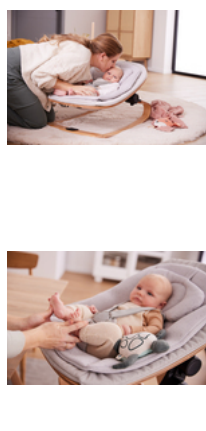

COMPATIBLE AVEC LA CHAISE HAUTE ARKETA
GRÂCE À L'ADAPTATEUR

ADAPTATEUR DISPONIBLE SÉPARÉMENT

PEU ENCOMBRANT
EN DÉPLACEMENT

FACILE À DÉMONTER POUR VOS
DÉPLACEMENTS

Vous voulez emporter le transat ? C'est facile. En abaissant le haut, vous pouvez le ranger en gagnant de la place. Idéal pour vos déplacements. Que ce soit en déplacement ou en visite chez les grands-parents.

HIGHCHAIR BOUNCER ECO

TRANSAT EN BOIS DURABLE 3-EN-1, À UTILISER DÈS LA NAISSANCE

Product Images

Lifestyle Images

Transat en bois durable 3-en-1, à utiliser dès la naissance

Vous souhaitez que votre bébé soit en permanence avec vous ? Grâce à l'adaptateur fourni, vous pouvez également fixer le transat en bois durable sur votre chaise haute hauck Alpha+ ou Beta+ en tant que siège pour nouveau-né. Avec l'adaptateur vendu séparément, vous pouvez utiliser le Highchair Bouncer Eco avec l'Arketa.