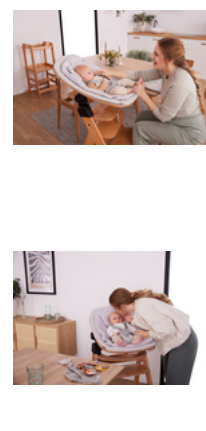

COMPATIBLE AVEC LA CHAISE HAUTE ARKETA
GRÂCE À L'ADAPTATEUR

ADAPTATEUR DISPONIBLE SÉPARÉMENT

PEU ENCOMBRANT
EN DÉPLACEMENT

FACILE À DÉMONTER POUR VOS
DÉPLACEMENTS

Vous voulez emporter le transat ? C'est facile. En abaissant le haut, vous pouvez le ranger en gagnant de la place. Idéal pour vos déplacements. Que ce soit en déplacement ou en visite chez les grands-parents.

HIGHCHAIR BOUNCER ECO

TRANSAT EN BOIS DURABLE 3-EN-1, À UTILISER DÈS LA NAISSANCE

Product Images

Lifestyle Images

Transat en bois durable 3-en-1, à utiliser dès la naissance

Vous souhaitez que votre bébé soit en permanence avec vous ? Grâce à l'adaptateur fourni, vous pouvez également fixer le transat en bois durable sur votre chaise haute hauck Alpha+ ou Beta+ en tant que siège pour nouveau-né. Avec l'adaptateur vendu séparément, vous pouvez utiliser le Highchair Bouncer Eco avec l'Arketa.