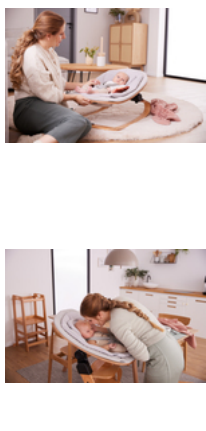

HIGHCHAIR BOUNCER ECO

TRANSAT EN BOIS DURABLE 3-EN-1, À UTILISER DÈS LA NAISSANCE

Product Images

Lifestyle Images

Transat en bois durable 3-en-1, à utiliser dès la naissance

Vous souhaitez que votre bébé soit en permanence avec vous ? Grâce à l'adaptateur fourni, vous pouvez également fixer le transat en bois durable sur votre chaise haute hauck Alpha+ ou Beta+ en tant que siège pour nouveau-né. Avec l'adaptateur vendu séparément, vous pouvez utiliser le Highchair Bouncer Eco avec l'Arketa.