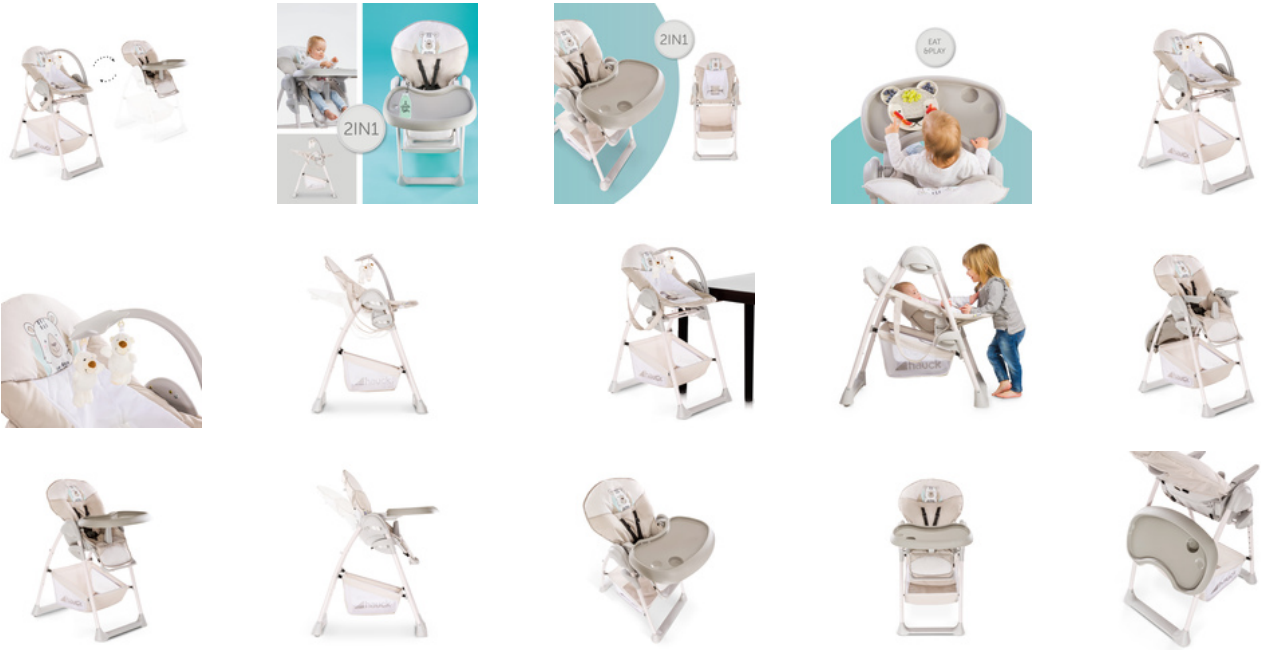

SIT N RELAX
CHAISE HAUTE AVEC SIÈGE BÉBÉ ET SIÈGE ENFANT

- Chaise haute évolutive pour bébés et enfants
- Confortable grâce au plateau réglable
- Châssis réglable en hauteur
- Idéal pour l'alimentation au niveau des yeux
- Très mobile grâce aux roues

SIT N RELAX
CHAISE HAUTE AVEC SIÈGE BÉBÉ ET SIÈGE ENFANT

Product Images

Lifestyle Images

La Sit'n Relax est une combinaison extrêmement intelligente composée d'une chaise haute pour nouveau-nés et d'une chaise haute pour enfants. Grâce aux deux rehausses interchangeables et à hauteur réglable sur 7 niveaux, les parents sont flexibles dès la naissance de leur enfant.

Votre enfant peut être couché dès le premier jour dans la confortable chaise haute pour nouveau-nés. Grâce au réglage sur 7 niveaux, votre enfant est toujours à votre niveau et participe à l'évènement. Pour que votre enfant puisse être allongé confortablement, le dossier de la chaise haute pour nouveau-nés se règle d'une seule main. Un adorable mobile stimule les capacités motrices de votre bébé. Il peut se décaler sur le côté ou se retirer complètement.

Dès que votre enfant peut s'asseoir seul, vous pouvez utiliser le confortable siège avec dossier inclinable jusqu'à une position de repos d'une main et un repose-pieds réglable. Avec la Sit'n Relax, votre enfant peut prendre ses repas sur sa propre petite table séparément ou à table avec vous. La profondeur du plateau est réglable permettant de l'optmale confort à l'enfant qui grandit. La sur-tablette se peut enlever aisément sans devoir retirer le plateau entier.