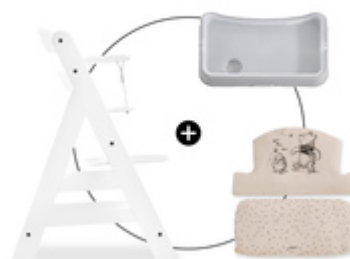

CONFORTABLE & SÛR
GRAND DOSSIER

CONFORTABLE & SÛR
**COMPATIBLE AVEC LES DEUX
HARNAIS DE L'ALPHA+**

UTILISABLE AVEC SANGLE D'ENTREJAMBE ET LE HARNAIS 5 POINTS

Les chaises hautes en bois hauck sont équipées d'une sangle d'entrejambe et d'un harnais à 5 points. Le coussin d'assise leur convient aussi. Bébé est ainsi bien attaché quel que soit son âge.

S'ADAPTE À DE NOMBREUX ACCESSOIRES

Combinez le coussin d'assise avec d'autres accessoires hauck pour chaise haute. Plateau repas, plateau de jeu ou boîte de rangement, tout fonctionne !

**COMPATIBLE AVEC
L'ALPHA TRAY**