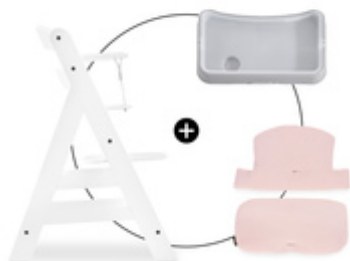

INSTALLATION FACILE

Le coussin est conçu pour les chaises en bois de hauck s'adaptant parfaitement au dossier et à l'assise. Grâce à des boutons à pression, il est facilement et rapidement fixé ou retiré pour le lavage.

EASY HANDLING

EASY AND PERFECT FIT

COMPATIBLE WITH
THE ALPHA TRAY

**COMPATIBLE AVEC LE PLATEAU
REPAS ALPHA TRAY**

Le coussin réducteur est compatible ainsi bien avec le plateau réglable Alpha Tray qu'avec nombreuses d'autres accessoires pour l'Alpha+ disponibles en option, vous offrant une flexibilité maximale.