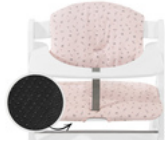

ANTI-SLIP
COATING