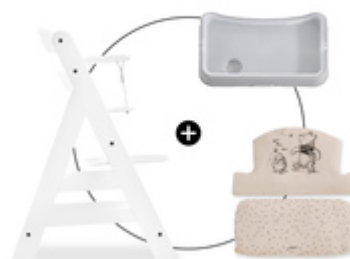

CONFORTABLE & SÛR  
**GRAND DOSSIER**

CONFORTABLE & SÛR  
**COMPATIBLE AVEC LES DEUX  
HARNAIS DE L'ALPHA+**

## UTILISABLE AVEC SANGLE D'ENTREJAMBE ET LE HARNAIS 5 POINTS

Les chaises hautes en bois hauck sont équipées d'une sangle d'entrejambe et d'un harnais à 5 points. Le coussin d'assise leur convient aussi. Bébé est ainsi bien attaché quel que soit son âge.

## S'ADAPTE À DE NOMBREUX ACCESSOIRES

Combinez le coussin d'assise avec d'autres accessoires hauck pour chaise haute. Plateau repas, plateau de jeu ou boîte de rangement, tout fonctionne !

**COMPATIBLE AVEC  
L'ALPHA TRAY**