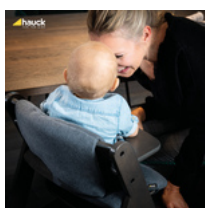

CONFORTABLE & SÛR
GRAND DOSSIER

CONFORTABLE & SÛR
**COMPATIBLE AVEC LES DEUX
HARNAIS DE L'ALPHA+**

UTILISABLE AVEC SANGLE D'ENTREJAMBE ET LE HARNAIS 5 POINTS

Les chaises hautes en bois hauck sont équipées d'une sangle d'entrejambe et d'un harnais à 5 points. Le coussin d'assise leur convient aussi. Bébé est ainsi bien attaché quel que soit son âge.

S'ADAPTE À DE NOMBREUX ACCESSOIRES

Combinez le coussin d'assise avec d'autres accessoires hauck pour chaise haute. Plateau repas, plateau de jeu ou boîte de rangement, tout fonctionne !

**COMPATIBLE AVEC
L'ALPHA TRAY**

HIGHCHAIR PAD SELECT

SET DE COUSSINS POUR CHAISES HAUTES EN BOIS HAUCK

Product Images

Lot de coussin chaise haute bébé (2 pièces) de haute qualité pour la chaise haute bebe en bois de hauck

Confort optimal grâce au double rembourrage

Compatible avec le système de harnais

Les chaises hautes en bois Hauck sont toutes équipées d'une sangle d'entrejambe et d'un harnais à 5 points. Vous pouvez utiliser les deux avec ce coussin chaise haute hauck. Ainsi, votre bébé est bien attaché, quel que soit son âge.