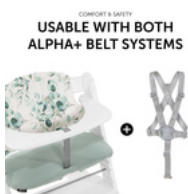

Product Images