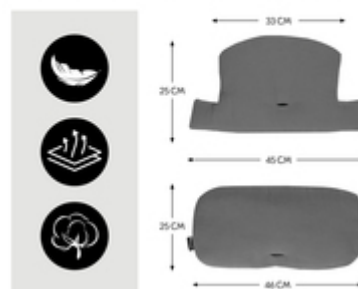

TOUJOURS CONFORTABLE POUR LES REPAS ET LES JEUX