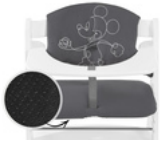

FOND
ANTIDÉRAPANT