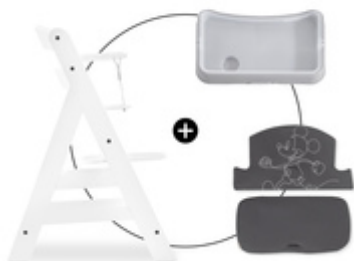

COMPATIBLE AVEC
L'ALPHA TRAY

**COMPATIBLE AVEC LE PLATEAU
REPAS ALPHA TRAY**

Le coussin réducteur est compatible ainsi bien avec le plateau réglable Alpha Tray qu'avec nombreuses d'autres accessoires pour l'Alpha+ disponibles en option, vous offrant une flexibilité maximale.