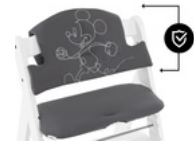

CONFORTEBLE & SÛR
GRAND DOSSIER