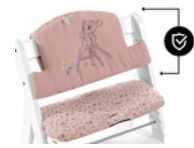

CONFORTEBLE & SÛR
GRAND DOSSIER