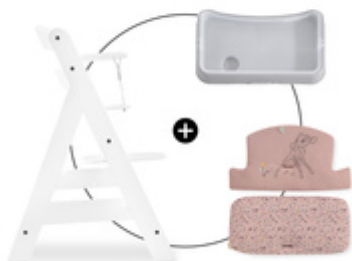

## COMPATIBLE AVEC LES HARNAIS DE LA CHAISE ALPHA+

Le coussin est compatible avec toutes les chaises hautes en bois de hauck ainsi qu'avec leur harnais à 5 points et leur ceinture entre-jambes.

## INSTALLATION FACILE

Le coussin est conçu pour les chaises en bois de hauck s'adaptant parfaitement au dossier et à l'assise. Grâce à des boutons à pression, il est facilement et rapidement fixé ou retiré pour le lavage.

**COMPATIBLE AVEC**  
L'ALPHA TRAY

**COMPATIBLE AVEC LE PLATEAU**  
**REPAS ALPHA TRAY**

Le coussin réducteur est compatible ainsi bien avec le plateau réglable Alpha Tray qu'avec nombreuses d'autres accessoires pour l'Alpha+ disponibles en option, vous offrant une flexibilité maximale.