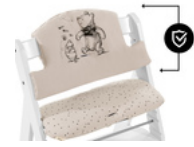

CONFORTEBLE & SÛR
GRAND DOSSIER