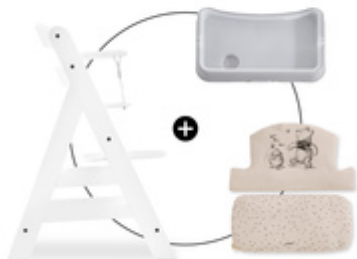

SÛR GRÂCE AU REVÊTEMENT ANTIDÉRAPANT

Votre enfant est très actif ? Aucun problème ! La face inférieure du coussin est dotée d'un revêtement antidérapant. Le coussin d'assise ne glisse pas, même lorsque votre enfant s'amuse ou joue.

FOND ANTIDÉRAPANT

CONFORTABLE & SÛR GRAND DOSSIER

FIXATION FACILE À LA CHAISE HAUTE

Simple, rapide et pratique : il suffit de fixer le Highchair Pad Select à la chaise haute. Version en jersey avec fermeture scratch et en mousseline avec boutons-pression.

UTILISABLE AVEC SANGLE D'ENTREJAMBE ET LE HARNAIS 5 POINTS

Les chaises hautes en bois hauck sont équipées d'une sangle d'entrejambe et d'un harnais à 5 points. Le coussin d'assise leur convient aussi. Bébé est ainsi bien attaché quel que soit son âge.

CONFORTABLE & SÛR COMPATIBLE AVEC LES DEUX HARNAIS DE L'ALPHA+

COMPATIBLE AVEC
L'ALPHA TRAY

**S'ADAPTE À DE NOMBREUX
ACCESSOIRES**

Combinez le coussin d'assise avec d'autres accessoires hauck pour chaise haute. Plateau repas, plateau de jeu ou boîte de rangement, tout fonctionne !