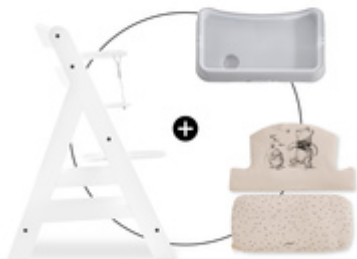

## FIXATION FACILE À LA CHAISE HAUTE

Simple, rapide et pratique : il suffit de fixer le Highchair Pad Select à la chaise haute. Version en jersey avec fermeture scratch et en mousseline avec boutons-pression.

## UTILISABLE AVEC SANGLE D'ENTREJAMBE ET LE HARNAIS 5 POINTS

Les chaises hautes en bois hauck sont équipées d'une sangle d'entrejambe et d'un harnais à 5 points. Le coussin d'assise leur convient aussi. Bébé est ainsi bien attaché quel que soit son âge.

### CONFORTABLE & SÛR COMPATIBLE AVEC LES DEUX HARNAIS DE L'ALPHA+

**COMPATIBLE AVEC**  
L'ALPHA TRAY

**S'ADAPTE À DE NOMBREUX  
ACCESSOIRES**

Combinez le coussin d'assise avec d'autres accessoires hauck pour chaise haute. Plateau repas, plateau de jeu ou boîte de rangement, tout fonctionne !