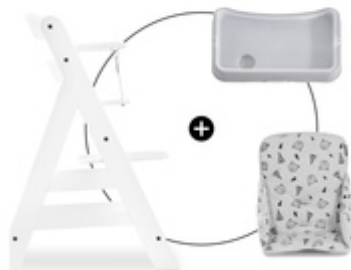

COMPATIBLE AVEC
L'ALPHA TRAY

COMPATIBLE AVEC D'AUTRES
ACCESSOIRES

Le coussin est compatible avec Alpha Tray, Alpha Wooden Tray, Alpha Click Tray et Alpha Play Tray pour la chaise haute Alpha+ / Beta+ et avec Arketa Click Tray et Arketa Play Tray pour l'Arketa.