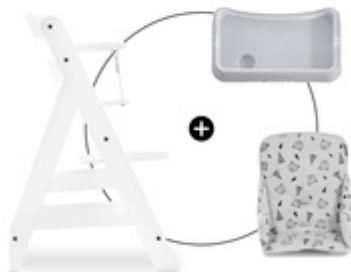

COMPATIBLE AVEC
L'ALPHA TRAY

COMPATIBLE AVEC D'AUTRES
ACCESSOIRES

Le coussin est compatible avec Alpha Tray, Alpha Wooden Tray, Alpha Click Tray et Alpha Play Tray pour la chaise haute Alpha+ / Beta+ et avec Arketa Click Tray et Arketa Play Tray pour l'Arketa.