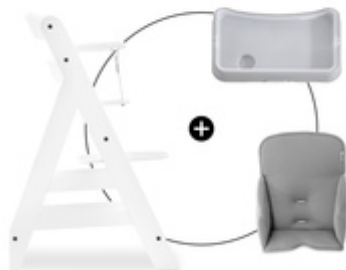

COMPATIBLE AVEC
L'ALPHA TRAY

**COMPATIBLE AVEC D'AUTRES
ACCESSOIRES**

Le coussin est compatible avec Alpha Tray, Alpha Wooden Tray, Alpha Click Tray et Alpha Play Tray pour la chaise haute Alpha+ / Beta+ et avec Arketa Click Tray et Arketa Play Tray pour l'Arketa.