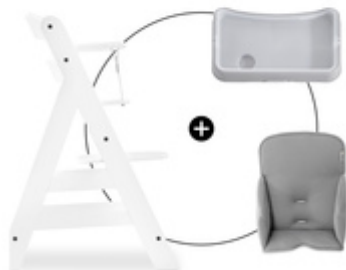

## COMPATIBLE AVEC LES HARNAIS DE LA CHAISE ALPHA+

Le coussin réducteur Alpha Cosy Comfort est compatible avec toutes les chaises hautes en bois de hauck ainsi qu'avec leur harnais à 5 points et leur ceinture entre-jambes.

## INSTALLATION FACILE

Le coussin est conçu pour les chaises en bois de hauck s'adaptant parfaitement au dossier et à l'assise. Il suffit de le placer dans la chaise, de le fixer avec le harnais et de l'enlever pour le lavage.