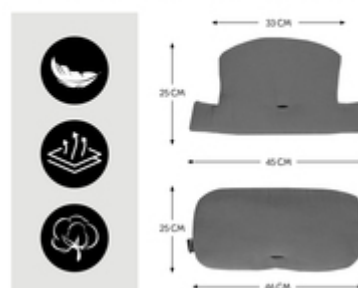

TOUJOURS CONFORTABLE POUR LES REPAS ET LES JEUX