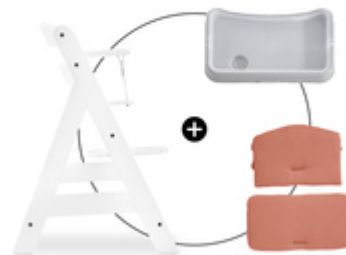

USAGE FLEXIBLE AVEC ACCESSOIRES