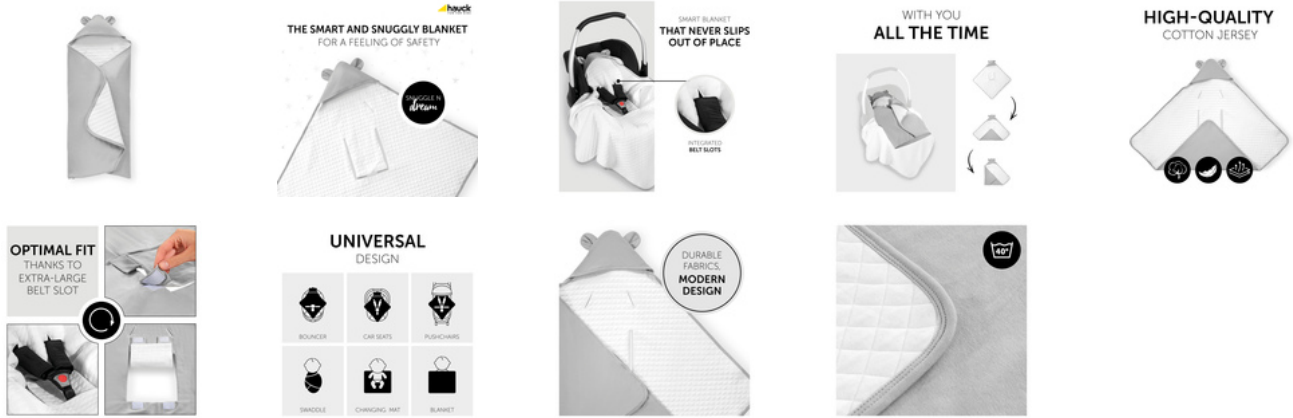

Lifestyle Images

COUVERTURE ENVELOPPANTE POUR UN SENTIMENT DE SÉCURITÉ

La couverture Snuggle N Dream de hauck est l'idéal accessoire pour votre bébé pendant le printemps et l'été. La chancelière est caractérisée par un design très pratique qui reste toujours en place et qui est facile à installer dans le siège auto, dans la nacelle ou dans la poussette grâce aux fentes pour le harnais.