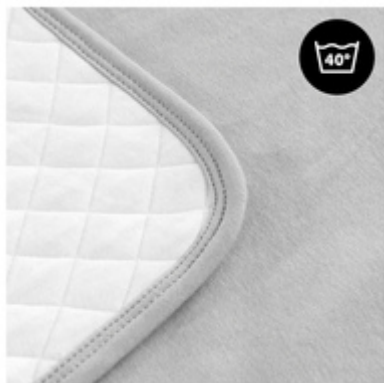

LAVABLE EN MACHINE A 40 DEGRÉS

Ce n'est pas grave s'il y a des petites taches sur la couverture car la Snuggle N Dream peut être lavée en machine à 40 degrés.