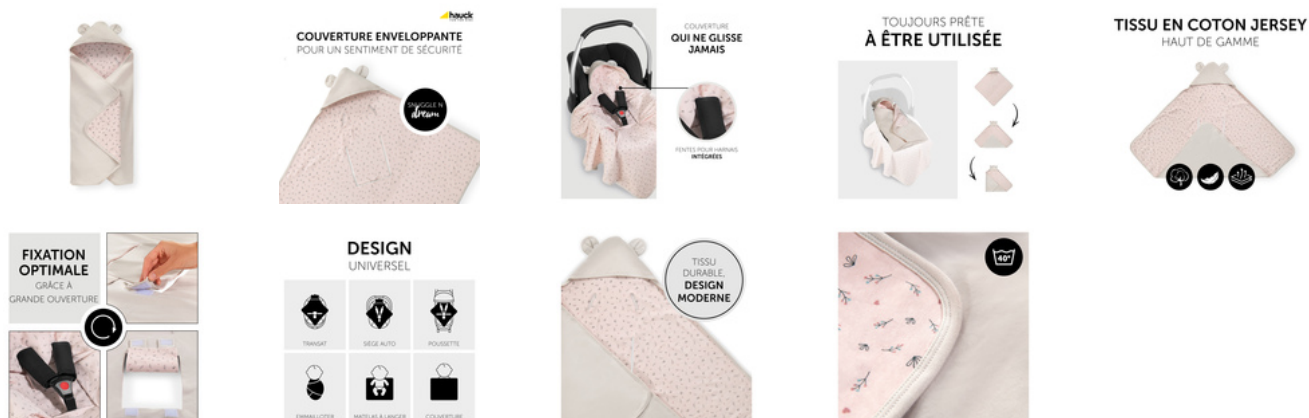

SNUGGLE N DREAM

COUVERTURE ENVELOPPANTE POUR UN SENS DE SÉCURITÉ

Product Images