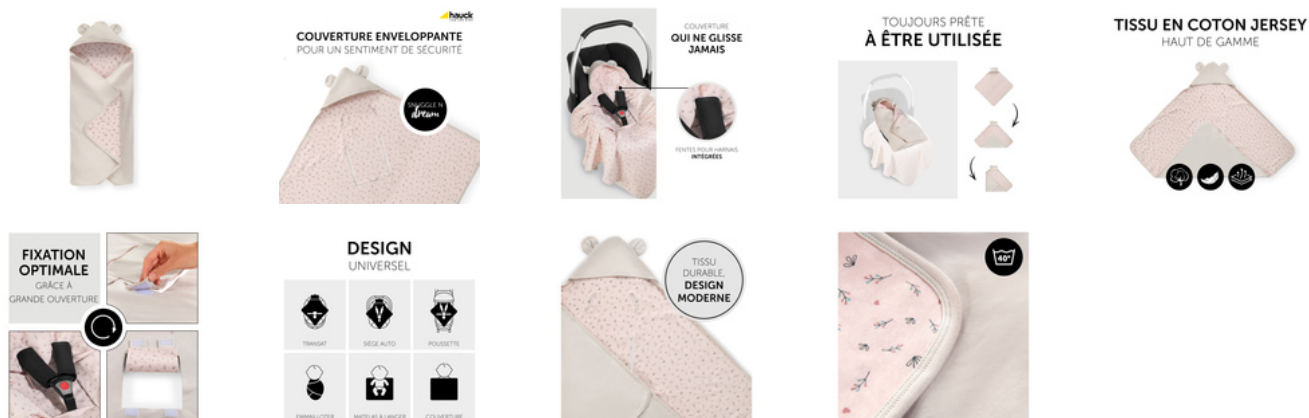

COMPATIBLE AVEC DIFFÉRENTS SYSTÈME DE HARNAIS

La fente extra grande intégrée dans la couverture pour bébés vous permet d'utiliser la Snuggle N Dream individuellement avec un harnais à 3 points ou à 5 points.

Lifestyle Images

COUVERTURE ENVELOPPANTE POUR UN SENTIMENT DE SÉCURITÉ

La couverture Snuggle N Dream de hauck est l'idéal accessoire pour votre bébé pendant le printemps et l'été. La chancelière est caractérisée par un design très pratique qui reste toujours en place et qui est facile à installer dans le siège auto, dans la nacelle ou dans la poussette grâce aux fentes pour le harnais.