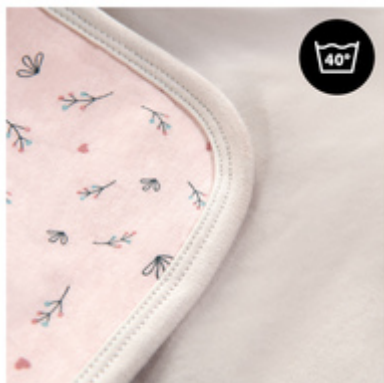

LAVABLE EN MACHINE A 40 DEGRÉS

Ce n'est pas grave s'il y a des petites taches sur la couverture car la Snuggle N Dream peut être lavée en machine à 40 degrés.