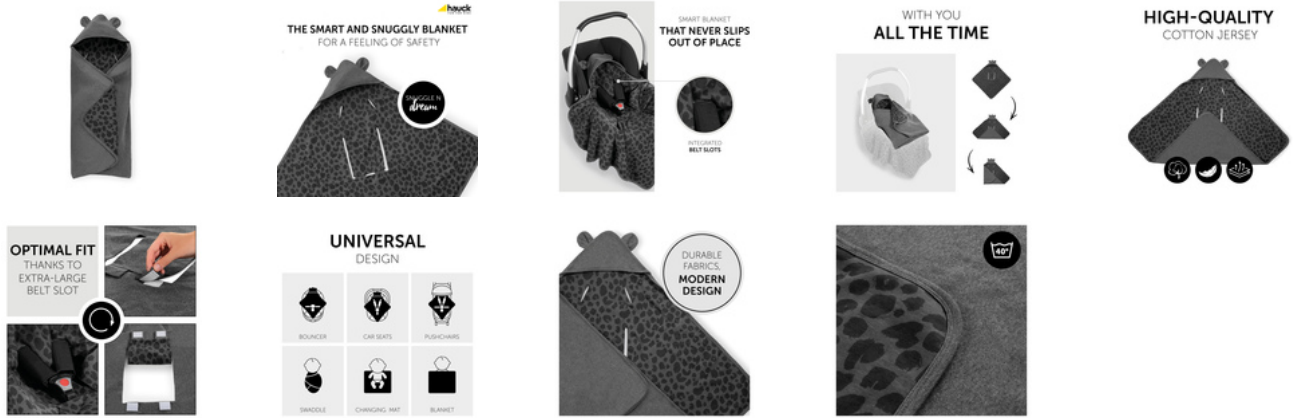

Ce n'est pas grave s'il y a des petites taches sur la couverture car la Snuggle N Dream peut être lavée en machine à 40 degrés.

SNUGGLE N DREAM

COUVERTURE ENVELOPPANTE POUR UN SENS DE SÉCURITÉ

Product Images

Lifestyle Images

COUVERTURE ENVELOPPANTE POUR UN SENTIMENT DE SÉCURITÉ

La couverture Snuggle N Dream de hauck est l'idéal accessoire pour votre bébé pendant le printemps et l'été. La chancelière est caractérisée par un design très pratique qui reste toujours en place et qui est facile à installer dans le siège auto, dans la nacelle ou dans la poussette grâce aux fentes pour le harnais.