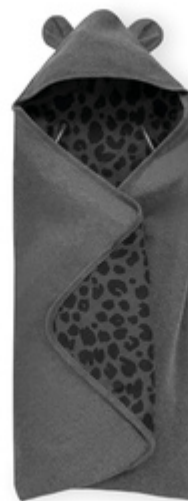

COUVERTURE ENVELOPPANTE POUR BÉBÉ

/

UTILISATION UNIVERSELLE

/

HAUTE DE GAMME ET FACILE A LAVER

COUVERTURE QUI NE GLISSE JAMAIS

La couverture Snuggle N Dream de hauck est caractérisée par un design très pratique qui reste toujours en place et qui est facile à installer dans le siège auto, dans la nacelle ou dans la poussette.

TOUJOURS PRÊTE A ETRE UTILISÉE

Grâce aux fentes pour le harnais, la chancelière avec capuche reste toujours en place dans votre siège auto ou dans la poussette, vous permettant d'envelopper votre nouveau-né en un clin d'œil sans le réveiller.

COMPATIBLE AVEC DIFFÉRENTS SYSTÈME DE HARNAIS

La fente extra grande intégrée dans la couverture pour bébés vous permet d'utiliser la Snuggle N Dream individuellement avec un harnais à 3 points ou à 5 points.