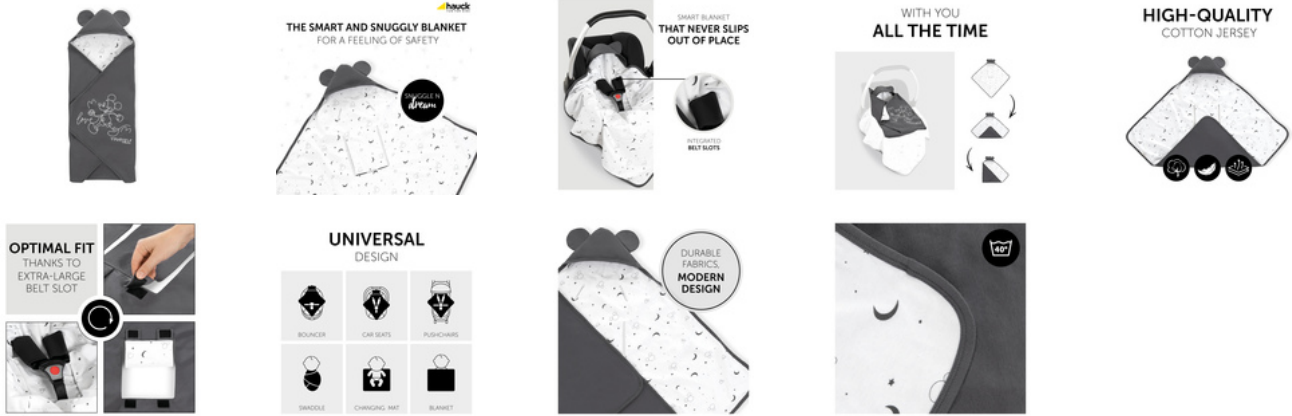

COMPATIBLE AVEC DIFFÉRENTS SYSTÈME DE HARNAIS

La fente extra grande intégrée dans la couverture pour bébés vous permet d'utiliser la Snuggle N Dream individuellement avec un harnais à 3 points ou à 5 points.

Lifestyle Images

COUVERTURE ENVELOPPANTE POUR UN SENTIMENT DE SÉCURITÉ

La couverture Snuggle N Dream de hauck est l'idéal accessoire pour votre bébé pendant le printemps et l'été. La chancelière est caractérisée par un design très pratique qui reste toujours en place et qui est facile à installer dans le siège auto, dans la nacelle ou dans la poussette grâce aux fentes pour le harnais.