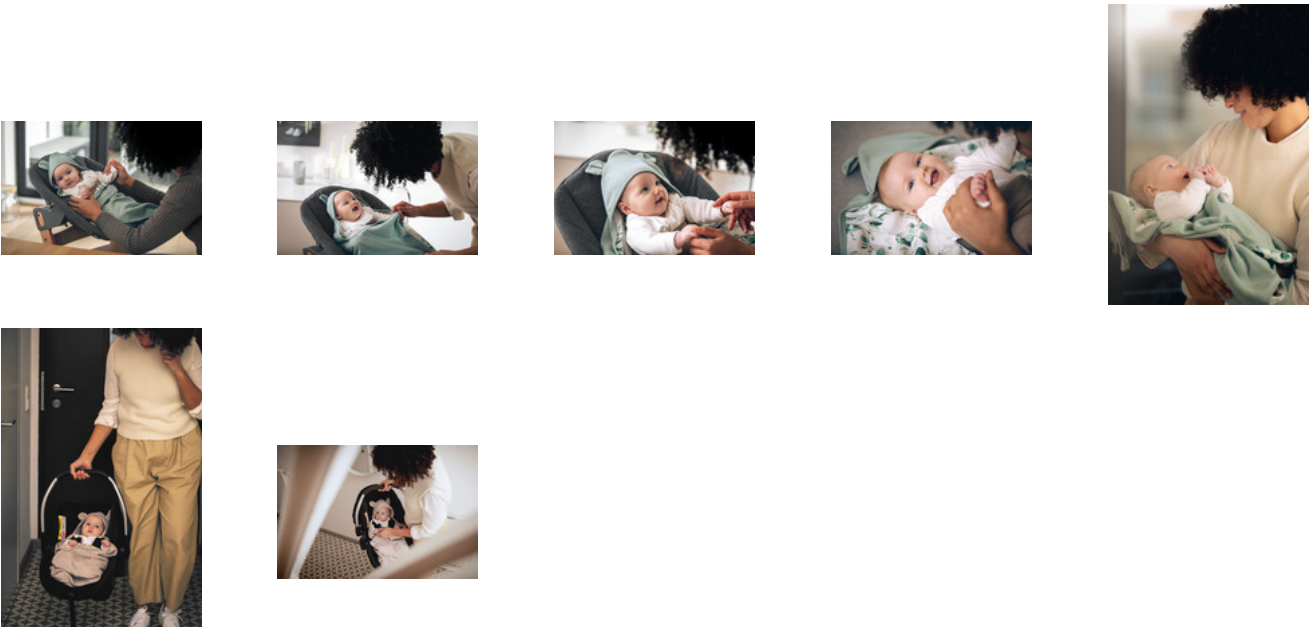

Ce n'est pas grave s'il y a des petites taches sur la couverture car la Snuggle N Dream peut être lavée en machine à 40 degrés.

SNUGGLE N DREAM
 COUVERTURE ENVELOPPANTE POUR UN SENS DE SÉCURITÉ

Product Images

Lifestyle Images

COUVERTURE ENVELOPPANTE POUR UN SENTIMENT DE SÉCURITÉ

La couverture Snuggle N Dream de hauck est l'idéal accessoire pour votre bébé pendant le printemps et l'été. La chancelière est caractérisée par un design très pratique qui reste toujours en place et qui est facile à installer dans le siège auto, dans la nacelle ou dans la poussette grâce aux fentes pour le harnais.

La couverture enveloppante est toujours prête à être utilisée car elle peut rester installée dans le siège ou la poussette, vous permettant d'envelopper votre nouveau-né en un clin d'œil sans le réveiller.