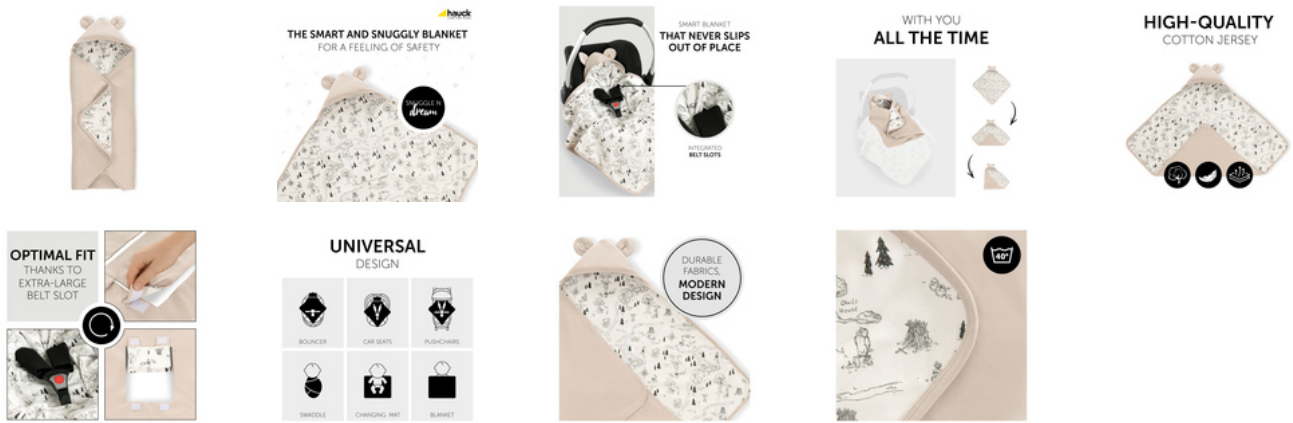

Lifestyle Images

COUVERTURE ENVELOPPANTE POUR UN SENTIMENT DE SÉCURITÉ

La couverture Snuggle N Dream de hauck est l'idéal accessoire pour votre bébé pendant le printemps et l'été. La chancelière est caractérisée par un design très pratique qui reste toujours en place et qui est facile à installer dans le siège auto, dans la nacelle ou dans la poussette grâce aux fentes pour le harnais.