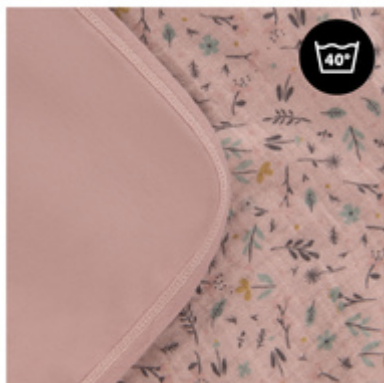

LAVABLE EN MACHINE A 40 DEGRÉS

Ce n'est pas grave s'il y a des petites taches sur la couverture car la Snuggle N Dream peut être lavée en machine à 40 degrés.