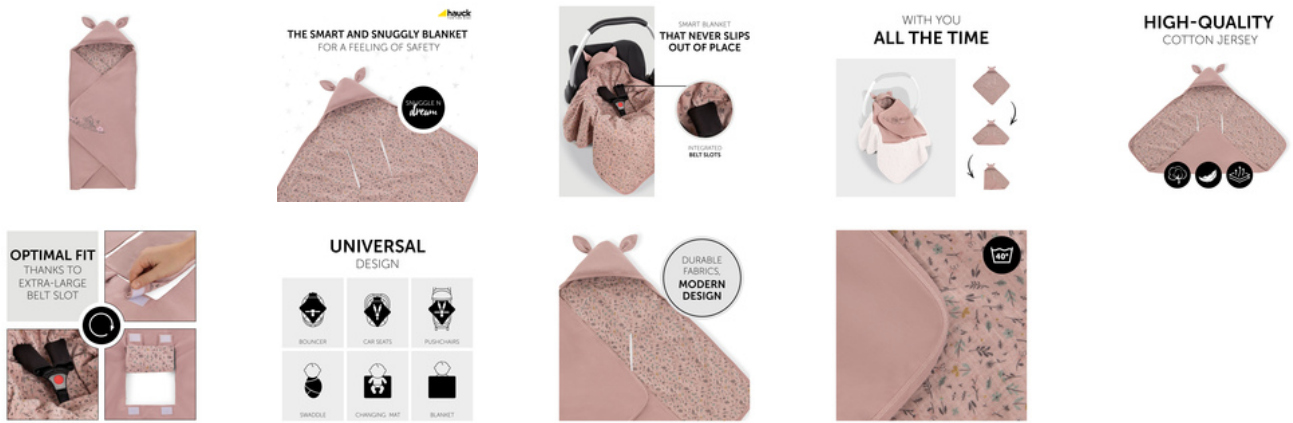

Lifestyle Images

COUVERTURE ENVELOPPANTE POUR UN SENTIMENT DE SÉCURITÉ

La couverture Snuggle N Dream de hauck est l'idéal accessoire pour votre bébé pendant le printemps et l'été. La chancelière est caractérisée par un design très pratique qui reste toujours en place et qui est facile à installer dans le siège auto, dans la nacelle ou dans la poussette grâce aux fentes pour le harnais.