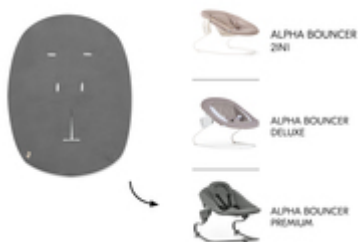

**HOUSSE DE PROTECTION
POUR BALANCELLE
ET TRANSAT CHAISE HAUTE**

**HOUSSE DE PROTECTION POUR
TRANSAT**

La housse convient parfaitement aux transats Alpha Bouncer 2in1, Alpha Bouncer Deluxe et Alpha Bouncer Premium et permet de protéger la housse d'origine.

**VOTRE BÉBÉ SE SENT BIEN EN TOUTE
SAISON**

Votre bébé est toujours à l'aise dans sa chaise haute ou dans son transat grâce à la housse en mousseline de coton respirante. La housse est agréable : elle est chaude en hiver et fraîche en été.