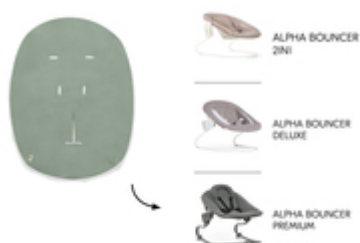

**HOUSSE DE PROTECTION
POUR BALANCELLE
ET TRANSAT CHAISE HAUTE**

**HOUSSE DE PROTECTION POUR
TRANSAT**

La housse convient parfaitement aux transats Alpha Bouncer 2in1, Alpha Bouncer Deluxe et Alpha Bouncer Premium et permet de protéger la housse d'origine.

**VOTRE BÉBÉ SE SENT BIEN EN TOUTE
SAISON**

Votre bébé est toujours à l'aise dans sa chaise haute ou dans son transat grâce à la housse en mousseline de coton respirante. La housse est agréable : elle est chaude en hiver et fraîche en été.