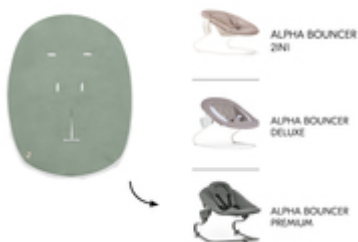

**HOUSSE DE PROTECTION
POUR BALANCELLE
ET TRANSAT CHAISE HAUTE**

**HOUSSE DE PROTECTION POUR
TRANSAT**

La housse convient parfaitement aux transats Alpha Bouncer 2in1, Alpha Bouncer Deluxe et Alpha Bouncer Premium et permet de protéger la housse d'origine.

**VOTRE BÉBÉ SE SENT BIEN EN TOUTE
SAISON**

Votre bébé est toujours à l'aise dans sa chaise haute ou dans son transat grâce à la housse en mousseline de coton respirante. La housse est agréable : elle est chaude en hiver et fraîche en été.