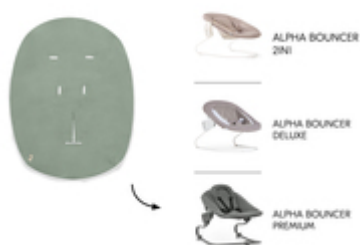

**HOUSSE DE PROTECTION
POUR BALANCELLE
ET TRANSAT CHAISE HAUTE**

**HOUSSE DE PROTECTION POUR
TRANSAT**

La housse convient parfaitement aux transats Alpha Bouncer 2in1, Alpha Bouncer Deluxe et Alpha Bouncer Premium et permet de protéger la housse d'origine.

**VOTRE BÉBÉ SE SENT BIEN EN TOUTE
SAISON**

Votre bébé est toujours à l'aise dans sa chaise haute ou dans son transat grâce à la housse en mousseline de coton respirante. La housse est agréable : elle est chaude en hiver et fraîche en été.