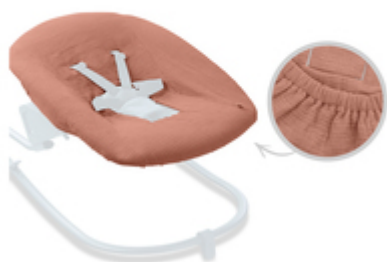

**UTILISATION POLYVALENTE
ET FACILE À METTRE EN PLACE**

POLYVALENTE ET SIMPLE À FIXER

Élastique, fentes pour le harnais et grande lanière : la housse (85 cm x 74 cm x 0,25 cm) s'adapte à différents transats avec un harnais à 3 ou 5 points. Votre bébé est ainsi toujours bien attaché.