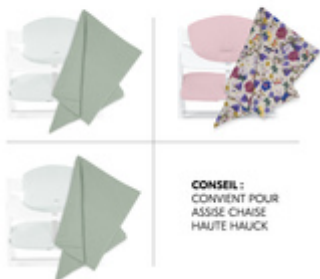

3 SUPERBES DESIGNS

AU CHOIX

3 DESIGNS MODERNES

La couverture bébé Cuddle N Clean vient livrée en lot de 3 couleurs qui complètent les designs et les tissus de mousseline de la collection de coussin de chaise haute de hauck.

100% COTON POUR LA PEAU SENSIBLE DE BÉBÉ

La couverture d'emballage Cuddle N Clean est constituée de 100% coton doux qui est très confortable au toucher.