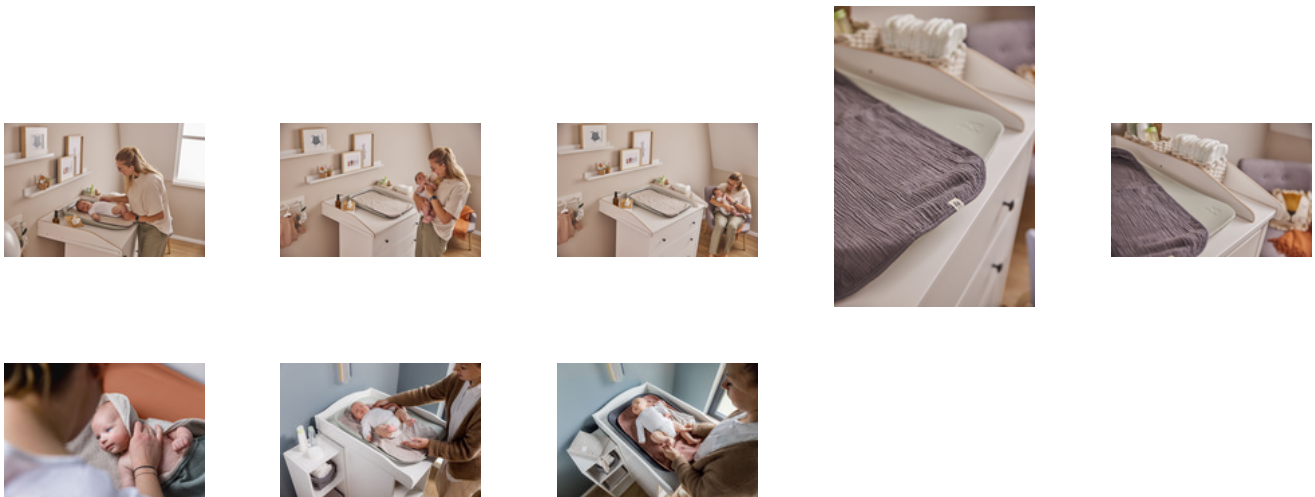

La housse est disponible en plusieurs coloris neutres, parfaitement assortis aux couleurs du matelas à langer Change N Clean de hauck.

CHANGING MAT LINER

HOUSSE DE MATELAS À LANGER ET SERVIETTE 2EN1

Product Images

Lifestyle Images

Changing Mat Liner - Housse de matelas à langer et serviette 2en1

Housse de matelas à langer et serviette 2en1 en mousseline et tissu éponge doux

Vous pouvez utiliser cette housse pour le matelas à langer quand vous changez les couches de votre bébé ou comme serviette. La judicieuse combinaison de mousseline respirante et de tissu éponge chaud et absorbant en fait un accessoire polyvalent, toujours doux pour la peau de votre bébé.