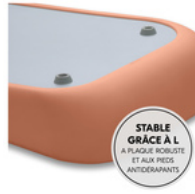

USAGE FLEXIBLE
DANS TOUTES LES CHAMBRES