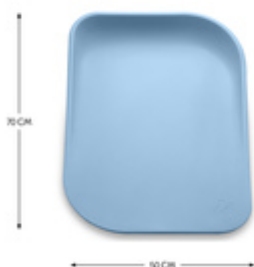

USAGE FLEXIBLE
DANS TOUTES LES CHAMBRES