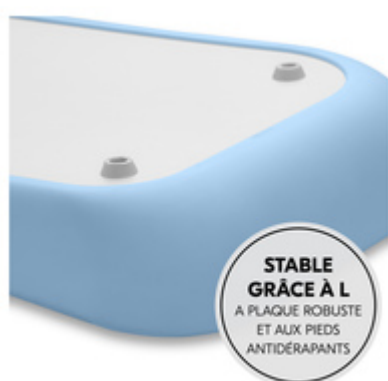

Le matelas à langer (70 x 50 x 10 cm) offre un lieu confortable et doux pour votre bébé que ce soit sur le canapé, la table, la machine à laver, la commode, la table à langer ou sur le sol.

MULTIFONCTIONNEL POUR UN QUOTIDIEN FLEXIBLE

Le matelas à langer convient aussi bien pour changer les couches ou les vêtements que pour le massage de bébé.

SURFACE CONFORTABLE GRÂCE À LA MOUSSE PUR

La mousse PUR du matelas table à langer est douce, soutient la position couchée naturelle et tient votre bébé au chaud même lorsqu'il est changé en route ou en voyage.

BORD SURÉLEVÉ POUR UNE SÉCURITÉ SUPPLÉMENTAIRE

Les bords arrondis protègent la tête de votre bébé et le bord surélevé constitue une sécurité latérale supplémentaire.

STABLE GRÂCE À LA PLAQUE ROBUSTE ET AUX PIEDS

Le dos du coussin à langer légèrement décollé du sol est composé d'une plaque robuste avec quatre pieds. Cela crée un coussin d'air supplémentaire entre le matelas à langer et le sol.

UTILISABLE POUR LONGTEMPS