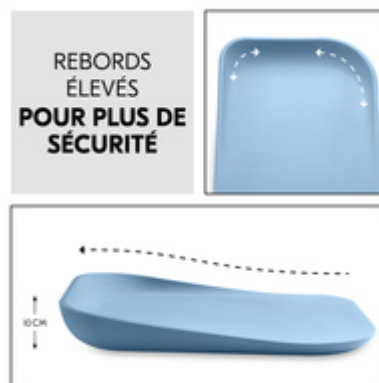

Le matelas à langer (70 x 50 x 10 cm) offre un lieu confortable et doux pour votre bébé que ce soit sur le canapé, la table, la machine à laver, la commode, la table à langer ou sur le sol.

MULTIFONCTIONNEL POUR UN QUOTIDIEN FLEXIBLE

Le matelas à langer convient aussi bien pour changer les couches ou les vêtements que pour le massage de bébé.

SURFACE CONFORTABLE GRÂCE À LA MOUSSE PUR

La mousse PUR du matelas table à langer est douce, soutient la position couchée naturelle et tient votre bébé au chaud même lorsqu'il est changé en route ou en voyage.

BORD SURÉLEVÉ POUR UNE SÉCURITÉ SUPPLÉMENTAIRE

Les bords arrondis protègent la tête de votre bébé et le bord surélevé constitue une sécurité latérale supplémentaire.

STABLE GRÂCE À LA PLAQUE ROBUSTE ET AUX PIEDS

Le dos du coussin à langer légèrement décollé du sol est composé d'une plaque robuste avec quatre pieds. Cela crée un coussin d'air supplémentaire entre le matelas à langer et le sol.

UTILISABLE POUR LONGTEMPS