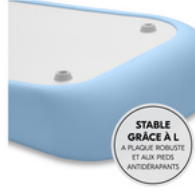

USAGE FLEXIBLE
DANS TOUTES LES CHAMBRES