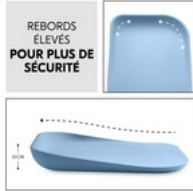

BORD SURÉLEVÉ POUR UNE SÉCURITÉ SUPPLÉMENTAIRE

Les bords arrondis protègent la tête de votre bébé et le bord surélevé constitue une sécurité latérale supplémentaire.

STABLE GRÂCE À LA PLAQUE ROBUSTE ET AUX PIEDS

**SANS SUBSTANCES
NOCIVES POUR UN BON
DÉPART DANS LA VIE**

CHANGE N CLEAN
MATELAS À LANGER HYGIÉNIQUE AU DESIGN MODERNE

Product Images

USAGE FLEXIBLE
 DANS TOUTES LES CHAMBRES

UTILISABLE POUR LONGTEMPS
 DES LA NAISSANCE

Le matelas à langer bébé (70 x 50 x 10 cm) peut être utilisé individuellement. Que ce soit sur le canapé, la table, la machine à laver, la commode, la table à langer ou sur le sol, votre bébé est couché naturellement et en douceur à tous les endroits. Le plan à langer pour bébé est particulièrement confortable pour votre bébé grâce à la mousse PUR. Le tapis à langer est utilisable de manière multifonctionnelle dans le quotidien. Il convient aussi bien pour changer les couches que pour changer les vêtements ou pour le massage de bébé.