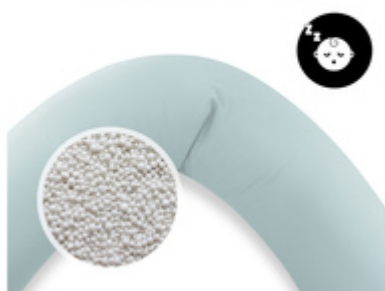

Vous adorerez le coussin dès la grossesse pour dormir sur le côté, car il soutient votre ventre et vous aide à mieux vous reposer. Il convient aussi comme coussin d'allaitement et réducteur de lit.

**PARTAGER DES MOMENTS DE  
DÉTENTE AVEC VOTRE BÉBÉ**

**MOMENTS DE CÂLINS  
POUR VOUS ET VOTRE BÉBÉ**

**REMPLISSAGE MICROBILLES  
EPS SILENCIEUSES**

**REMBOURRAGE ERGONOMIQUE  
EN MICROPERLES EPS**

Le rembourrage en microperles est silencieux. Ainsi, vous pouvez allaiter et partager des moments de complicité sans être dérangé(e)s. En plus, le coussin épouse délicatement le corps de votre bébé.