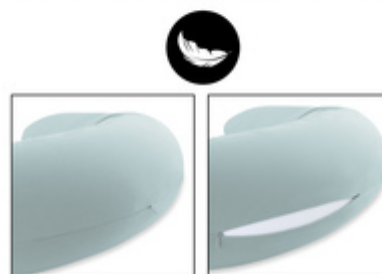

FERMETÉ AJUSTABLE INDIVIDUELLEMENT

La double fermeture éclair sur le coussin intérieur vous permet d'ajouter des perles ou d'en retirer.

AJUSTEMENT PRÉCIS REPLISSAGE DE BILLES SELON LES BESOINS AUGMENTER OU RÉDUIRE