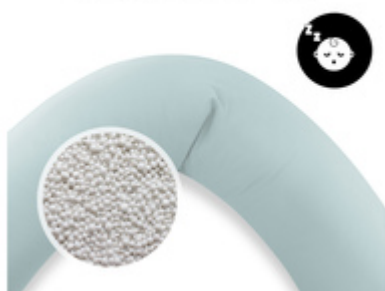

Vous adorerez le coussin dès la grossesse pour dormir sur le côté, car il soutient votre ventre et vous aide à mieux vous reposer. Il convient aussi comme coussin d'allaitement et réducteur de lit.

**PARTAGER DES MOMENTS DE  
DÉTENTE AVEC VOTRE BÉBÉ**

**MOMENTS DE CÂLINS  
POUR VOUS ET VOTRE BÉBÉ**

**REMPLISSAGE MICROBILLES  
EPS SILENCIEUSES**

**REMBOURRAGE ERGONOMIQUE  
EN MICROPERLES EPS**

Le rembourrage en microperles est silencieux. Ainsi, vous pouvez allaiter et partager des moments de complicité sans être dérangé(e)s. En plus, le coussin épouse délicatement le corps de votre bébé.

### **Indispensable avant et après la naissance**

Ce coussin est agréable pour dormir sur le côté pendant la grossesse, car il soutient votre ventre. Après la naissance, il sert de coussin d'allaitement, de réducteur de lit ou de support pour des moments de complicité avec votre bébé. Votre enfant se sent en sécurité et le coussin soulage vos bras. Le jersey doux est toujours confortable : chaud en hiver, agréable en été.