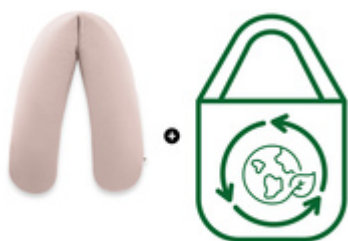

EMBALLAGE
RÉUTILISABLE

EMBALLAGE RÉUTILISABLE

Le coussin d'allaitement est livré dans une housse de rangement solide avec fermeture éclair et poignée renforcée que vous pouvez aussi utiliser pour transporter ou ranger les affaires de votre bébé.