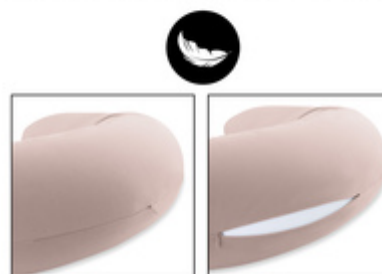

Vous adorerez le coussin dès la grossesse pour dormir sur le côté, car il soutient votre ventre et vous aide à mieux vous reposer. Il convient aussi comme coussin d'allaitement et réducteur de lit.

**PARTAGER DES MOMENTS DE
DÉTENTE AVEC VOTRE BÉBÉ**

**MOMENTS DE CÂLINS
POUR VOUS ET VOTRE BÉBÉ**

**REMPLISSAGE MICROBILLES
EPS SILENCIEUSES**

**REMBOURRAGE ERGONOMIQUE
EN MICROPERLES EPS**

Le rembourrage en microperles est silencieux. Ainsi, vous pouvez allaiter et partager des moments de complicité sans être dérangé(e)s. En plus, le coussin épouse délicatement le corps de votre bébé.

FERMETÉ AJUSTABLE INDIVIDUELLEMENT

La double fermeture éclair sur le coussin intérieur vous permet d'ajouter des perles ou d'en retirer.

AJUSTEMENT PRÉCIS REPLISSAGE DE BILLES SELON LES BESOINS AUGMENTER OU RÉDUIRE

NURSE N CARE

COUSSIN GROSSESSE ET ALLAITEMENT AVEC MICROPERLES

Product Images

Lifestyle Images

Nurse N Care - Coussin de grossesse et d'allaitement en microperles

Indispensable avant et après la naissance

Ce coussin est agréable pour dormir sur le côté pendant la grossesse, car il soutient votre ventre. Après la naissance, il sert de coussin d'allaitement, de réducteur de lit ou de support pour des moments de complicité avec votre bébé. Votre enfant se sent en sécurité et le coussin soulage vos bras. Le jersey doux est toujours confortable : chaud en hiver, agréable en été.