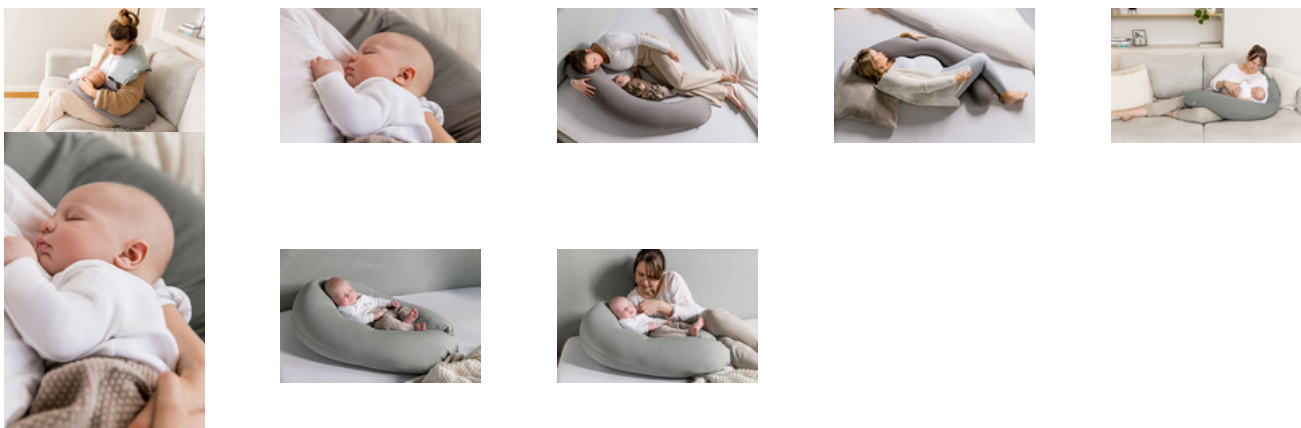

**MOMENTS DE CÂLINS
POUR VOUS ET VOTRE BÉBÉ**

**REMPLISSAGE MICROBILLES
EPS SILENCIEUSES**

**REMBOURRAGE ERGONOMIQUE
EN MICROPERLES EPS**

Le rembourrage en microperles est silencieux. Ainsi, vous pouvez allaiter et partager des moments de complicité sans être dérangé(e)s. En plus, le coussin épouse délicatement le corps de votre bébé.

NURSE N CARE

COUSSIN GROSSESSE ET ALLAITEMENT AVEC MICROPERLES

Product Images

	<p>hauck</p> <p>COUSSIN D'ALLAITEMENT ET DE GROSSESSE AVEC MICROBILLES ET HOUSSE EN COTON</p> <p>NURSE N CARE</p> <p>OEKO-TEX® STANDARD 100</p>	<p>ACCESSOIRE INCONTOURNABLE DES LA GROSSESSE</p> <p>UTILISABLE EN TOUTES LES POSITIONS D'ALLAITEMENT OU EN BIBI</p>	<p>MOMENTS DE CÂLINS POUR VOUS ET VOTRE BÉBÉ</p> <p>TOUJOURS ENSEMBLE</p>	<p>LA HOUSSE ET LE GARNISSAGE REpondent AUX EXIGENCES LES PLUS ÉLEVÉES SELON L'OEKO-TEX® STANDARD 100</p> <p>OEKO-TEX® STANDARD 100</p>
<p>REPLISSAGE MICROBILLES EPS SILENCIEUSES</p>	<p>AJUSTEMENT PRÉCIS REPLISSAGE DE BILLES SELON LES BESOINS AUGMENTER OU RÉDUIRE</p>	<p>COTON JERSEY DOUX POUR LA PEAU QUI PROCURE UNE SENSATION DE BIEN ÊTRE</p> <p>HOUSSE DOUILLETTE EN COTON</p>	<p>CONVIENT POUR MACHINE À LAVER ET SÈCHÉ-LINGE</p>	<p>EMBALLAGE RÉUTILISABLE</p>

Lifestyle Images

Nurse N Care - Coussin de grossesse et d'allaitement en microperles

Indispensable avant et après la naissance

Ce coussin est agréable pour dormir sur le côté pendant la grossesse, car il soutient votre ventre. Après la naissance, il sert de coussin d'allaitement, de réducteur de lit ou de support pour des moments de complicité avec votre bébé. Votre enfant se sent en sécurité et le coussin soulage vos bras. Le jersey doux est toujours confortable : chaud en hiver, agréable en été.