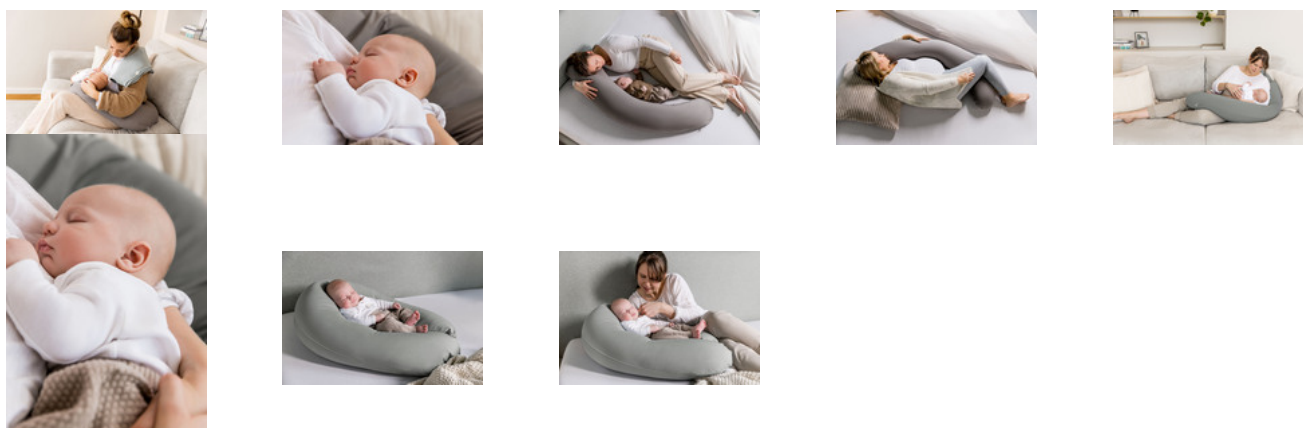

**MOMENTS DE CÂLINS
POUR VOUS ET VOTRE BÉBÉ**

**REMPLISSAGE MICROBILLES
EPS SILENCIEUSES**

**REMBOURRAGE ERGONOMIQUE
EN MICROPERLES EPS**

Le rembourrage en microperles est silencieux. Ainsi, vous pouvez allaiter et partager des moments de complicité sans être dérangé(e)s. En plus, le coussin épouse délicatement le corps de votre bébé.

NURSE N CARE

COUSSIN GROSSESSE ET ALLAITEMENT AVEC MICROPERLES

Product Images

	<p>hauck</p> <p>COUSSIN D'ALLAITEMENT ET DE GROSSESSE AVEC MICROBILLES ET HOUSSE EN COTON</p> <p>NURSE N CARE</p> <p>OEKO-TEX® STANDARD 100</p>	<p>ACCESSOIRE INCONTOURNABLE DES LA GROSSESSE</p> <p>UTILISABLE EN TOUTES LES POSITIONS D'ALLAITEMENT DU BÉBÉ</p>	<p>MOMENTS DE CÂLINS POUR VOUS ET VOTRE BÉBÉ</p> <p>TOUJOURS ENSEMBLE</p>	<p>LA HOUSSE ET LE GARNISSAGE REpondent AUX EXIGENCES LES PLUS ÉLEVÉES SELON L'OEKO-TEX® STANDARD 100</p> <p>OEKO-TEX® STANDARD 100</p>
<p>REPLISSAGE MICROBILLES EPS SILENCIEUSES</p>	<p>AJUSTEMENT PRÉCIS REPLISSAGE DE BILLES SELON LES BESOINS AUGMENTER OU RÉDUIRE</p>	<p>COTON JERSEY DOUX POUR LA PEAU QUI PROCURE UNE SENSATION DE BIEN ÊTRE</p> <p>HOUSSE DOUILLETTE EN COTON</p>	<p>CONVIENT POUR MACHINE À LAVER ET SÈCHÉ-LINGE</p>	<p>EMBALLAGE RÉUTILISABLE</p>

Lifestyle Images

Nurse N Care - Coussin de grossesse et d'allaitement en microperles

Indispensable avant et après la naissance

Ce coussin est agréable pour dormir sur le côté pendant la grossesse, car il soutient votre ventre. Après la naissance, il sert de coussin d'allaitement, de réducteur de lit ou de support pour des moments de complicité avec votre bébé. Votre enfant se sent en sécurité et le coussin soulage vos bras. Le jersey doux est toujours confortable : chaud en hiver, agréable en été.