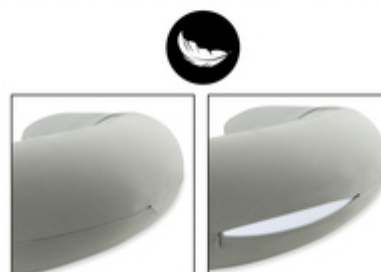

Vous adorerez le coussin dès la grossesse pour dormir sur le côté, car il soutient votre ventre et vous aide à mieux vous reposer. Il convient aussi comme coussin d'allaitement et réducteur de lit.

**PARTAGER DES MOMENTS DE
DÉTENTE AVEC VOTRE BÉBÉ**

**MOMENTS DE CÂLINS
POUR VOUS ET VOTRE BÉBÉ**

**REMPLISSAGE MICROBILLES
EPS SILENCIEUSES**

**REMBOURRAGE ERGONOMIQUE
EN MICROPERLES EPS**

Le rembourrage en microperles est silencieux. Ainsi, vous pouvez allaiter et partager des moments de complicité sans être dérangé(e)s. En plus, le coussin épouse délicatement le corps de votre bébé.

FERMETÉ AJUSTABLE INDIVIDUELLEMENT

La double fermeture éclair sur le coussin intérieur vous permet d'ajouter des perles ou d'en retirer.

AJUSTEMENT PRÉCIS REPLISSAGE DE BILLES SELON LES BESOINS AUGMENTER OU RÉDUIRE