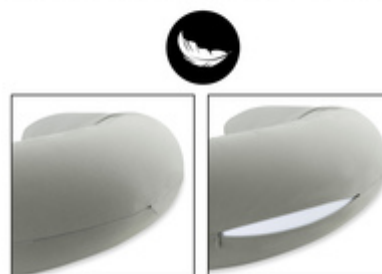

Vous adorerez le coussin dès la grossesse pour dormir sur le côté, car il soutient votre ventre et vous aide à mieux vous reposer. Il convient aussi comme coussin d'allaitement et réducteur de lit.

**PARTAGER DES MOMENTS DE
DÉTENTE AVEC VOTRE BÉBÉ**

**MOMENTS DE CÂLINS
POUR VOUS ET VOTRE BÉBÉ**

**REMPLISSAGE MICROBILLES
EPS SILENCIEUSES**

**REMBOURRAGE ERGONOMIQUE
EN MICROPERLES EPS**

Le rembourrage en microperles est silencieux. Ainsi, vous pouvez allaiter et partager des moments de complicité sans être dérangé(e)s. En plus, le coussin épouse délicatement le corps de votre bébé.

FERMETÉ AJUSTABLE INDIVIDUELLEMENT

La double fermeture éclair sur le coussin intérieur vous permet d'ajouter des perles ou d'en retirer.

AJUSTEMENT PRÉCIS REPLISSAGE DE BILLES SELON LES BESOINS AUGMENTER OU RÉDUIRE