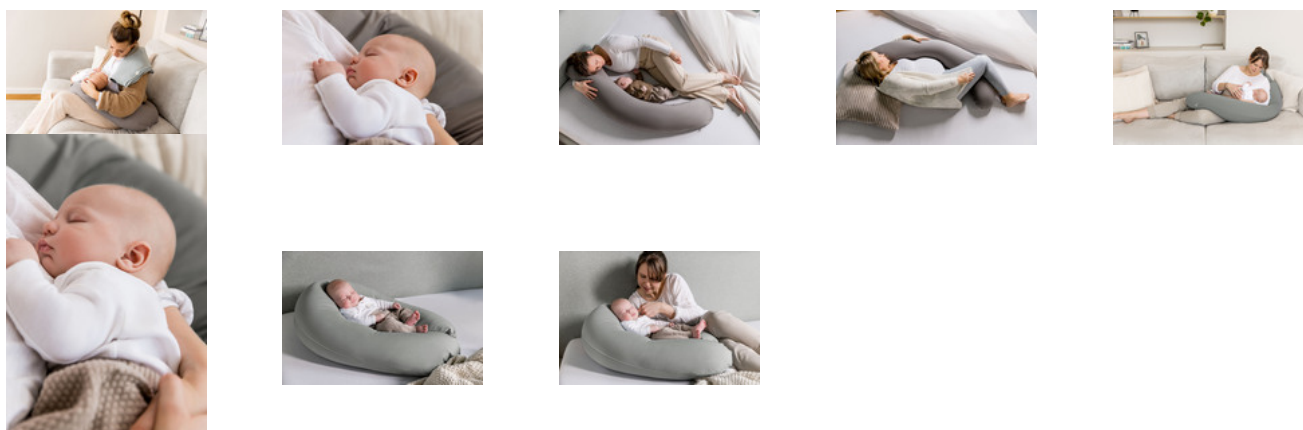

**MOMENTS DE CÂLINS
POUR VOUS ET VOTRE BÉBÉ**

**REMPLISSAGE MICROBILLES
EPS SILENCIEUSES**

**REMBOURRAGE ERGONOMIQUE
EN MICROPERLES EPS**

Le rembourrage en microperles est silencieux. Ainsi, vous pouvez allaiter et partager des moments de complicité sans être dérangé(e)s. En plus, le coussin épouse délicatement le corps de votre bébé.

NURSE N CARE

COUSSIN GROSSESSE ET ALLAITEMENT AVEC MICROPERLES

Product Images

	<p>hauck</p> <p>COUSSIN D'ALLAITEMENT ET DE GROSSESSE AVEC MICROBILLES ET HOUSSE EN COTON</p> <p>NURSE N CARE</p> <p>OEKO-TEX® STANDARD 100</p>	<p>ACCESSOIRE INCONTOURNABLE DES LA GROSSESSE</p> <p>UTILISABLE EN TOUTES LES POSITIONS D'ALLAITEMENT DU BÉBÉ</p>	<p>MOMENTS DE CÂLINS POUR VOUS ET VOTRE BÉBÉ</p> <p>TOUJOURS ENSEMBLE</p>	<p>LA HOUSSE ET LE GARNISSAGE REpondent AUX EXIGENCES LES PLUS ÉLEVÉES SELON L'OEKO-TEX® STANDARD 100</p> <p>OEKO-TEX® STANDARD 100</p>
<p>REPLISSAGE MICROBILLES EPS SILENCIEUSES</p>	<p>AJUSTEMENT PRÉCIS REPLISSAGE DE BILLES SELON LES BESOINS AUGMENTER OU RÉDUIRE</p>	<p>COTON JERSEY DOUX POUR LA PEAU QUI PROCURE UNE SENSATION DE BIEN ÊTRE</p> <p>HOUSSE DOUILLETTE EN COTON</p>	<p>CONVIENT POUR MACHINE À LAVER ET SÈCHÉ-LINGE</p>	<p>EMBALLAGE RÉUTILISABLE</p>

Lifestyle Images

Nurse N Care - Coussin de grossesse et d'allaitement en microperles

Indispensable avant et après la naissance

Ce coussin est agréable pour dormir sur le côté pendant la grossesse, car il soutient votre ventre. Après la naissance, il sert de coussin d'allaitement, de réducteur de lit ou de support pour des moments de complicité avec votre bébé. Votre enfant se sent en sécurité et le coussin soulage vos bras. Le jersey doux est toujours confortable : chaud en hiver, agréable en été.