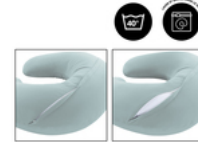

CONVIENT POUR MACHINE
À LAVER
ET SÈCHE-LINGE