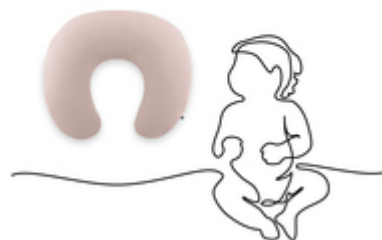

NURSE N FEED

COUSSIN D'ALLAITEMENT : MICROPERLES + HOUSSE COTON

**VOUS SOULAGE PENDANT QUE VOUS ALLAITEZ
VOTRE BÉBÉ**

/

**FERMETÉ AJUSTABLE GRÂCE AUX MICROPERLES
EPS**

/

HOUSSE EN COTON EXTRA-DOUX ET RESPIRANT

NURSE N FEED

COUSSIN D'ALLAITEMENT : MICROPERLES + HOUSSE COTON

MOMENTS DE CÂLINS POUR VOUS ET VOTRE BÉBÉ

PARTAGER DES MOMENTS DE DÉTENTE AVEC VOTRE BÉBÉ

Ce coussin en forme de lune facilite l'allaitement. Il soulage vos bras et améliore le confort de votre bébé. Ainsi, vous pouvez lui accorder toute votre attention.

UTILISABLE COMME CALE-BÉBÉ OU NID D'ANGE

REMPLISSAGE MICROBILLES EPS SILENCIEUSES

REMBOURRAGE ERGONOMIQUE EN MICROPERLES EPS

Le rembourrage silencieux en microperles garantit un allaitement et des moments complices paisibles. Il épouse délicatement le corps de votre bébé. Les fermetures éclair sont cachées et ne gênent pas.

Rembourrage en microperles EPS

Le rembourrage épouse délicatement le corps de votre bébé et est silencieux. Ainsi, vous pouvez allaiter et partager tranquillement des moments de complicité. Vous pouvez adapter la quantité de perles. Toutes les fermetures éclair sont cachées et ne gênent pas. Le jersey en coton doux est agréable en toute saison.