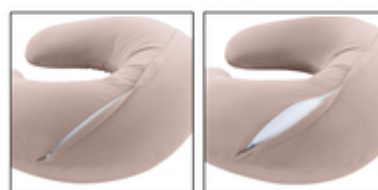

UTILISABLE COMME CALE-BÉBÉ OU NID D'ANGE

REMPLISSAGE MICROBILLES EPS SILENCIEUSES

REMBOURRAGE ERGONOMIQUE EN MICROPERLES EPS

Le rembourrage silencieux en microperles garantit un allaitement et des moments complices paisibles. Il épouse délicatement le corps de votre bébé. Les fermetures éclair sont cachées et ne gênent pas.

COTON JERSEY
DOUX POUR LA PEAU
QUI PROCURE UNE SENSATION DE BIEN ÊTRE

DIMENSIONS PRATIQUES

À EMPORTER PARTOUT AVEC SOI

FORMAT PRATIQUE, FACILE À EMPORTER PARTOUT

Le coussin d'allaitement est livré dans un sac pratique avec poignée. Vous pouvez l'emporter facilement dans votre famille ou chez des proches pour pouvoir aussi y allaiter dans de bonnes conditions.

PRATIQUE : PASSE EN MACHINE ET AU SÈCHE-LINGE

La housse et le coussin rempli de perles sont lavables à 40 °C et passent au sèche-linge. Veuillez respecter les consignes à l'intérieur de l'emballage.

CONVIENT POUR MACHINE À LAVER
ET SÈCHE-LINGE