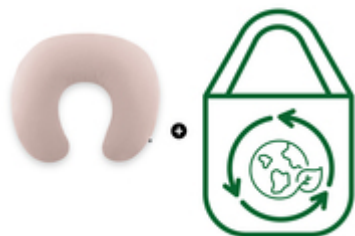

UTILISABLE COMME CALE-BÉBÉ OU NID D'ANGE

REMPLISSAGE MICROBILLES EPS SILENCIEUSES

REMBOURRAGE ERGONOMIQUE EN MICROPERLES EPS

Le rembourrage silencieux en microperles garantit un allaitement et des moments complices paisibles. Il épouse délicatement le corps de votre bébé. Les fermetures éclair sont cachées et ne gênent pas.

PRATIQUE : PASSE EN MACHINE ET AU SÈCHE-LINGE

La housse et le coussin rempli de perles sont lavables à 40 °C et passent au sèche-linge. Veuillez respecter les consignes à l'intérieur de l'emballage.

CONVIENT POUR MACHINE À LAVER
ET SÈCHE-LINGE

NURSE N FEED

COUSSIN D'ALLAITEMENT : MICROPERLES + HOUSSE COTON

EMBALLAGE

RÉUTILISABLE

EMBALLAGE RÉUTILISABLE

Le sac de rangement solide avec fermeture éclair et poignée renforcée convient aussi pour ranger ou pour transporter les jeux ou les vêtements de votre enfant.