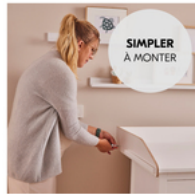

COMBINE N CHANGE

PRATIQUE ET SÛR : MODULE À LANGER POUR COMMODE

Product Images

CONVIENT POUR LES COMMODES
COMME HEMNES D'IKEA

ADAPTÉ AUX BÉBÉS
ET BIEN PENSÉ

DURABLE
CERTIFIÉE FSC®

DÉMONTER LE
MODULE POUR
RETROUVER
LA COMMODE

Lifestyle Images