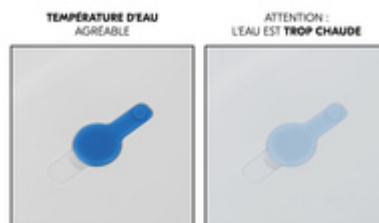

BOUCHON CHANGEANT DE COULEUR POUR PLUS DE SÉCURITÉ

36°C est une température agréable et sécurisée pour le bain de votre bébé. Le bouchon indique la température approximative de l'eau et devient blanc si elle est trop chaude.

SÛR GRÂCE AU BOUCHON QUI CHANGE DE COULEUR