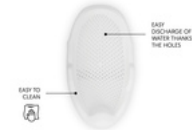

Le siège bébé a une taille pratique. Pour le rangement ou le transport, vous pouvez replier les pieds du siège de manière plate et peu encombrante.

PLIAGE RAPIDE ET PETIT POUR UN RANGEMENT AISÉ

BATHTUB BABY INLAY

SIÈGE BÉBÉ DE BAINOIRE POUR UNE BAINNADE SÛRE

Product Images

PRACTICAL BABY SEAT FOR BABY BATHTUBS

ERGONOMIC SHAPE SUPPORTS YOUR BABY

PRACTICAL TO HANDLE IN YOUR BABY'S EVERYDAY LIFE

QUICK AND FLAT FOLDING FOR AN EASY STORAGE

Bathtub Baby Inlay - Siège bébé de baignoire pour une baignade sûre

Siège pratique pour baignoire de bébé facilite le bain de bébé

Le siège vous aide à baigner et à laver votre bébé de la naissance à 9 kg ou jusqu'à ce que votre bébé soit assis tout seul. Le siège convient aux baignoires pour bébé comme la hauck Wash N Fold. La surface de couchage antidérapante en silicone est douce et offre un soutien supplémentaire à votre bébé lorsqu'il prend son bain.

Utilisation pratique pour le quotidien avec bébé

Les trous permettent à l'eau de s'écouler facilement afin que le siège puisse sécher rapidement. Vous pouvez le nettoyer facilement avec des produits de nettoyage courants. Le siège bébé a une taille pratique. Pour le rangement ou le transport, vous pouvez replier les pieds du siège de manière plate et peu encombrante.