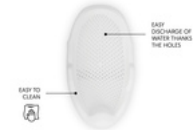

Les trous permettent à l'eau de s'écouler facilement afin que le siège puisse sécher rapidement. Vous pouvez le nettoyer facilement avec des produits de nettoyage courants.

PLIAGE PLAT ET RANGEMENT AISÉ

Le siège bébé a une taille pratique. Pour le rangement ou le transport, vous pouvez replier les pieds du siège de manière plate et peu encombrante.

PLIAGE RAPIDE ET PETIT POUR UN RANGEMENT AISÉ

BATHTUB BABY INLAY

SIÈGE BÉBÉ DE BAINOIRE POUR UNE BAINNADE SÛRE

Product Images

PRACTICAL BABY SEAT FOR BABY BATHTUBS

ERGONOMIC SHAPE SUPPORTS YOUR BABY

PRACTICAL TO HANDLE IN YOUR BABY'S EVERYDAY LIFE

QUICK AND FLAT FOLDING FOR AN EASY STORAGE

Bathtub Baby Inlay - Siège bébé de baignoire pour une baignade sûre

Siège pratique pour baignoire de bébé facilite le bain de bébé

Le siège vous aide à baigner et à laver votre bébé de la naissance à 9 kg ou jusqu'à ce que votre bébé soit assis tout seul. Le siège convient aux baignoires pour bébé comme la hauck Wash N Fold. La surface de couchage antidérapante en silicone est douce et offre un soutien supplémentaire à votre bébé lorsqu'il prend son bain.